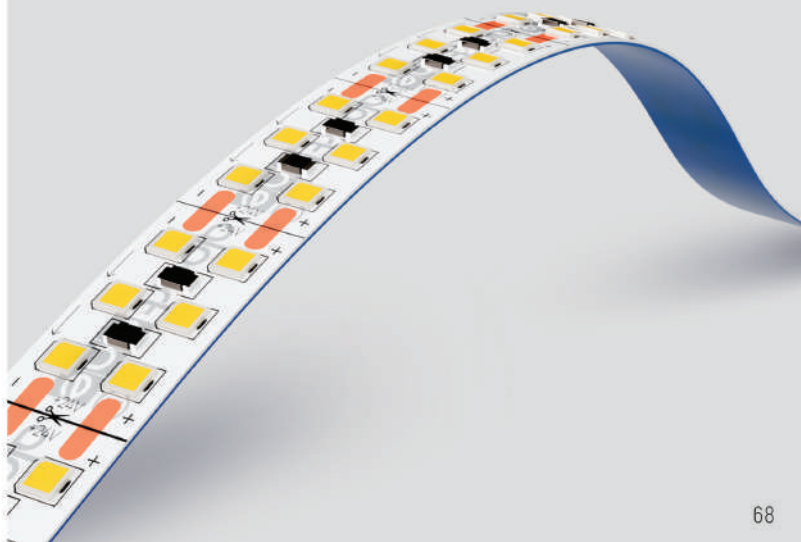

Fita de LED DUALINE

Código IP20	Voltagem	Cor	CHIP	LED/s	Lumens/m	Potência
011407	24V	3000K	2835	240LEDs/m	1600	18W/m
011408	24V	4000K	2835	240LEDs/m	1600	18W/m
011409	24V	6000K	2835	240LEDs/m	1600	18W/m