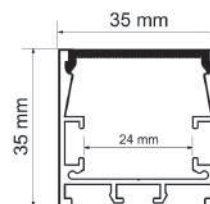

COD. 032

Perfil Atria

Este perfil foi feito para montagem em superfícies ou como pendentes para iluminação de escritórios, lojas e residências. Adequado para iluminação linear com duas ou três fitas de LED.

Acabamentos disponíveis nas cores: