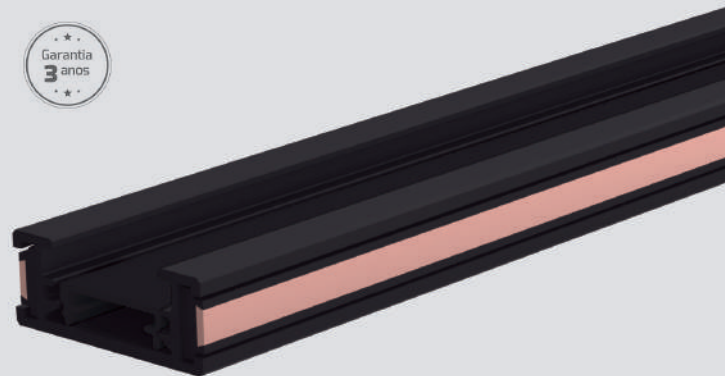

Curva L R150
Preto - 011302
Branco - 011438

Curva L R250
Preto - 011303
Branco - 011439

Voltagem

Magnético

EC&EP

Longa vida útil

Alta eficiência energia

Código	Voltagem	Dimensão	Cor
01165/011434	48V	C200*L17*A6,7mm	PRETA/BRANCO