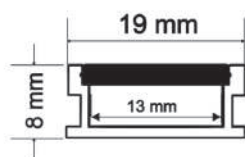

COD. 908

Perfil Solo

O perfil arquitetônico modelo Solo é de embutir, projetado para ser utilizado no chão ou paredes de alvenaria. Extremamente resistente, suporta carga de até 1000kg, com fecho em policarbonato (fixado por cima com sistema snap-on). Pode ser aplicado em ambientes comerciais e residenciais. O perfil não possui blindagem contra água, recomendamos o uso de fitas IP65 ou IP67 dependendo sua aplicação.

Acabamentos disponíveis nas cores: