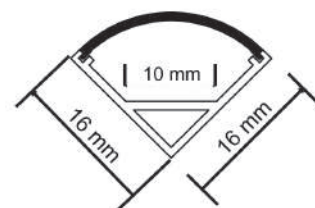

COD. 903

Perfil Delta

O perfil arquitetônico Delta é versátil, permitindo montagem em superfície e também pendente. Com um difusor em formato de U, o design fica ainda mais moderno e proporciona um efeito de iluminação por 3 ângulos.

Acabamentos disponíveis nas cores: