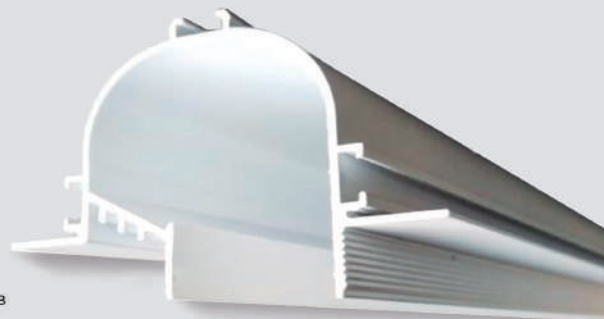

Acabamentos disponíveis nas cores:

Perfil Solo

COD. 0400B

Perfil Capella

O perfil de alumínio Capella é um perfil "NO FRAME" ou "SEM ABAS", ele foi desenvolvido para aplicação no gesso sem resaltos, deixando o teto de gesso totalmente linear e clean. Sua aplicação tende a ser em salas, cozinhas e quartos.