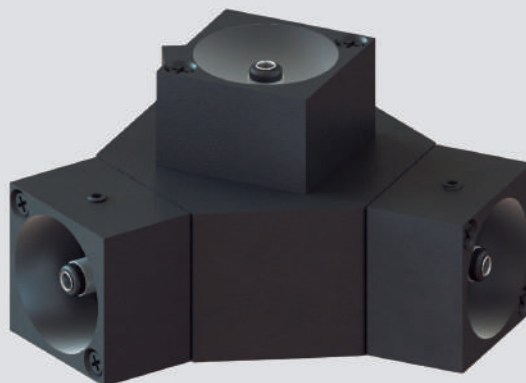

Conector "V" 3 Caminhos

CÓD.: 10050