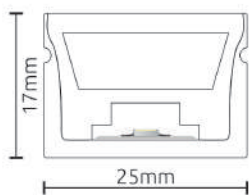

Opção RGB SPI
IP65
IP67
Opção

BRANCO IRC 90 24V Silicone 16W/m