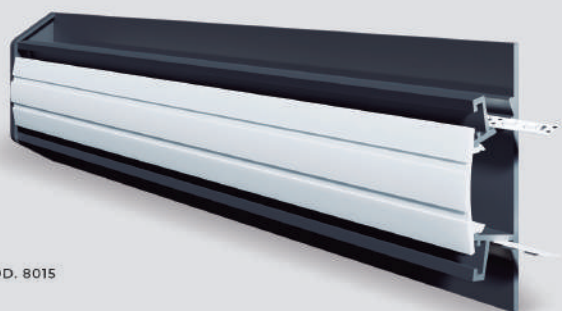

COD. 8015

Perfil Ascella

O perfil de alumínio Ascella possui lugar para aplicação de fita de LED em ambos os lados de forma indireta, o que permite que a luz seja distribuída de forma homogênea e sem sombras. O perfil permite adicionar uma fonte Ultra Slim Alpertone em seu interior para facilitar a instalação elétrica. Não possui vedação contra água, esteja atento para aplicação em áreas internas ou externas.

Acabamentos disponíveis nas cores: