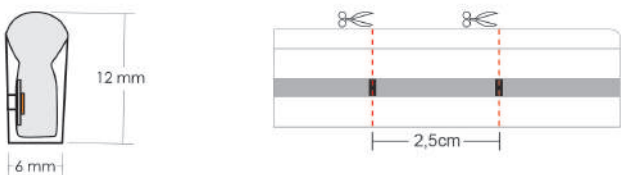

Instalação:

Neon Flex - SKY65

Modelo	Medidas	LED/m	Consumo	Entrada	IP
SKY65	6x12mm	120 SMD	8 w/m	12V	65

Código	Entrada	Temperatura	Lumens
● NEONFLEX 1501 - Branco Cristal	12V	6000 K	350 lm/m
● NEONFLEX 1509 - Branco Neutro	12V	4000 K	350 lm/m
● NEONFLEX 1502 - Branco Quente	12V	3000 K	350 lm/m
● NEONFLEX 1503 - Vermelho	12V	625 NM	60 lm/m
● NEONFLEX 1507 - Verde	12V	570 NM	100 lm/m
● NEONFLEX 1506 - Laranja	12V	590 NM	60 lm/m
● NEONFLEX 1505 - Azul Escuro	12V	490 NM	60 lm/m
● NEONFLEX 1504 - Rosa	12V	520 NM	60 lm/m

*Usado apenas em áreas internas