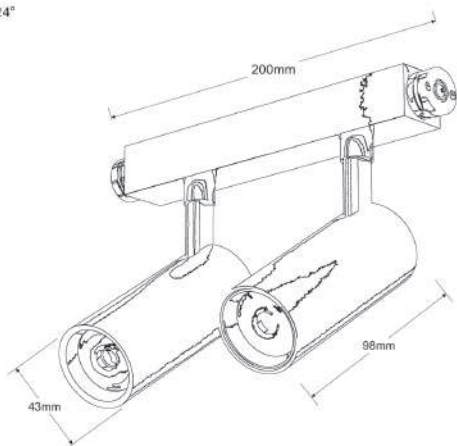

Plug de Sustentação 3 metros

CÓD.: 10012

Canopla Baixa com Fonte 80w + Cabo 3m com Plug

CÓD.: 10043

Canopla Alta com Fonte 80w + Cabo 3m com Plug

CÓD.: 10045

24°

Spot Duplo