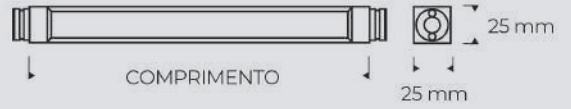

Código	Modelo	Comprimento	IRC	Temperatura	Lumens	Voltagem
1001	LIGHT	30cm	≥93	3000K	160lm	3W
1002	LIGHT	60cm	≥93	3000K	340lm	6W
1003	LIGHT	120cm	≥93	3000K	720lm	12W
1004	LIGHT	180cm	≥93	3000K	1050lm	18W

Acabamentos disponíveis nas cores: