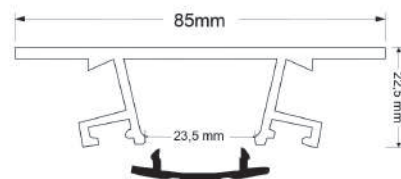

COD. 0400B

Perfil Capella

O perfil de alumínio Capella é um perfil "NO FRAME" ou "SEM ABAS", ele foi desenvolvido para aplicação no gesso sem resaltos, deixando o teto de gesso totalmente linear e clean. Sua aplicação tende a ser em salas, cozinhas e quartos.

Acabamentos disponíveis nas cores:

COD. 8015

Perfil Ascella

O perfil de alumínio Ascella possui lugar para aplicação de fita de LED em ambos os lados de forma indireta, o que permite que a luz seja distribuída de forma homogênea e sem sombras. O perfil permite adicionar uma fonte Ultra Slim Alpertone em seu interior para facilitar a instalação elétrica. Não possui vedação contra água, esteja atento para aplicação em áreas internas ou externas.

Acabamentos disponíveis nas cores:

Perfil Ascella