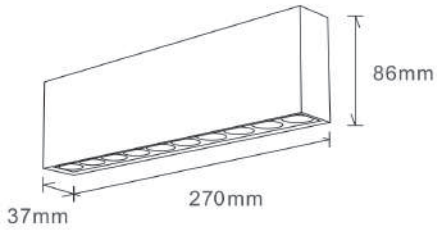

15° 24' 36"

Vision Downlight - SOB10

Modelo	Dimensão	Potência	Temperatura de cor	Lumens	IRC
VISION-SOB10	270x37x86	10x2W	3000K | 4000K	1800lm	IRC90

CE RoHS IP20 Osram 3030, Ra90 | 100-264 V

Acabamentos disponíveis nas cores: