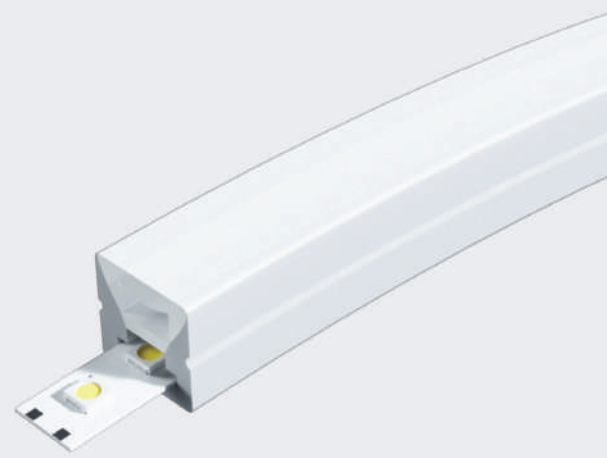

Cód.: 3016

Cód.: 3019

Cód.: 3022

alpertone[®]
LED FLEX

Sistema vertical

Led Flex - 12x12

Código	Modelo	Lumens	LED	Ângulo	Medidas
0257	LEDFlex	--/--	SEM FITA	120°	Rolo
0257-3	LEDFlex	600lm	3000K	120°	Custom 1-10m
0257-4	LEDFlex	600lm	4000K	120°	Custom 1-10m