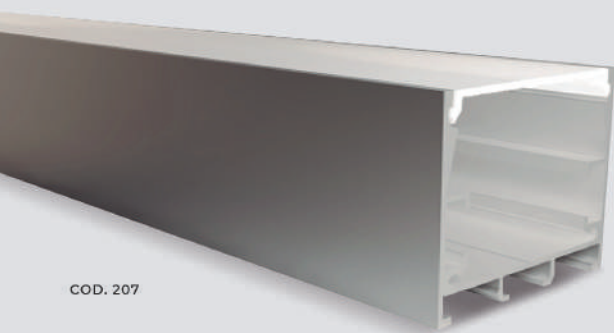

COD. 207

Perfil Antares

O perfil arquitetônico Antares é utilizado para montagem em superfícies e pendentes; perfeito para iluminação em escritórios, lojas e residências. Pode ser usado suspenso, criando vários formatos de luminárias pendentes.

Acabamentos disponíveis nas cores: