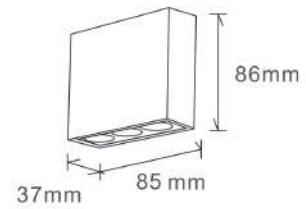

CE RoHS | IP20 | | Osram 3030, Ra90 | 100-264V

15° 24' 36"

OPÇÃO DIMERIZÁVEL

Garantia 5 anos