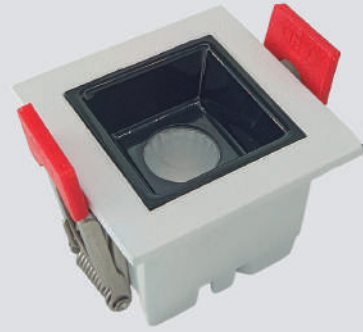

DOWNLIGHT
DURELL

36° Não Ajustável

35x35mm

CE RoHS IP20 | 100-264V

Downlight Durell - LLB 2W

Dimensão	Recorte	Potência	Temperatura de cor	Lumens	IRC
45x45x32mm	35x35mm	2W	3000/4000K	150lm	90

Acabamentos disponíveis nas cores: