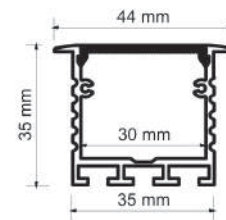

COD. 532

Perfil Pollux

O perfil Pollux é um perfil arquitetônico de embutir em gesso com sistema de presilhas. Adequado para iluminação linear com duas ou três fitas de LED. Foi desenvolvido para ser aplicado em ambientes comerciais, residenciais e industriais.

Acabamentos disponíveis nas cores: