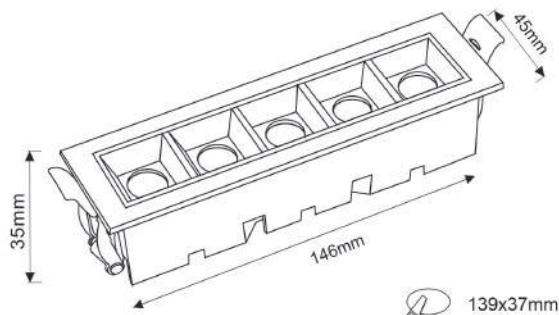

36° Não Ajustável

OPÇÃO DIMERIZÁVEL

139x37mm

CE RoHS IP20 100-264V