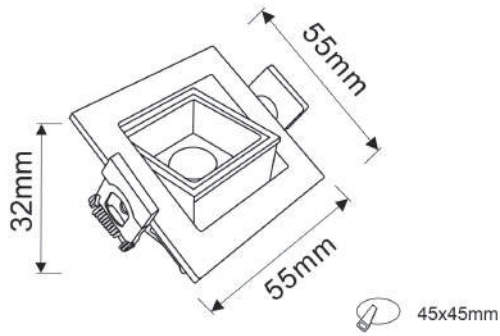

36° Ajustável

OPÇÃO DIMERIZÁVEL

CE RoHS IP20 100-264V

Garantia 3 anos