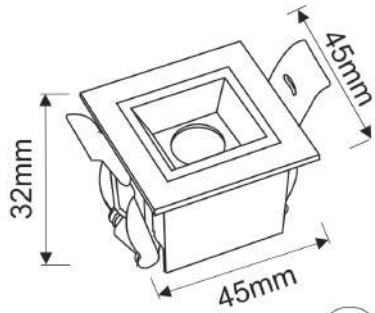

36° Não Ajustável

35x35mm

CE RoHS IP20 | 100-264V