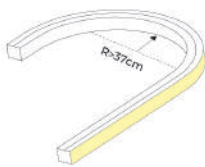

Opção RGB SPI
IP65
IP67
Opção

BRANCO IRC 90 24V Silicone 16W/m

Led Flex - 25x17

Código	Modelo	Lumens	LED	Ângulo	Medidas
0258	LEDFlex	--/--	SEM FITA	120°	Rolo
011872	LEDFlex	800lm	2700K	120°	Custom 1-10m
0258-3	LEDFlex	800lm	3000K	120°	Custom 1-10m
0258-4	LEDFlex	800lm	4000K	120°	Custom 1-10m
0258-5	LEDFlex	variável	RGB SPI	120°	Custom 1-10m

Led Flex - 30x20

Código	Modelo	Lumens	LED	Ângulo	Medidas
0260	LEDFlex	--/--	SEM FITA	120°	Rolo
011873	LEDFlex	800lm	2700K	120°	Custom 1-10m
0260-3	LEDFlex	800lm	3000K	120°	Custom 1-10m
0260-4	LEDFlex	800lm	4000K	120°	Custom 1-10m
0260-5	LEDFlex	variável	RGB SPI	120°	Custom 1-10m

Opção RGB SPI
IP65
IP67
Opção

BRANCO IRC 90 24V Silicone 16W/m

Led Flex - 18x12H

Código	Modelo	Lumens	LED	Ângulo	Medidas
0267	LEDFlex	--/--	SEM FITA	120°	Rolo
0267-3	LEDFlex	600lm	3000K	120°	Custom 1-10m
0267-4	LEDFlex	600lm	4000K	120°	Custom 1-10m

BRANCO IRC 90 24V Silicone 10W/m IP65 Opção