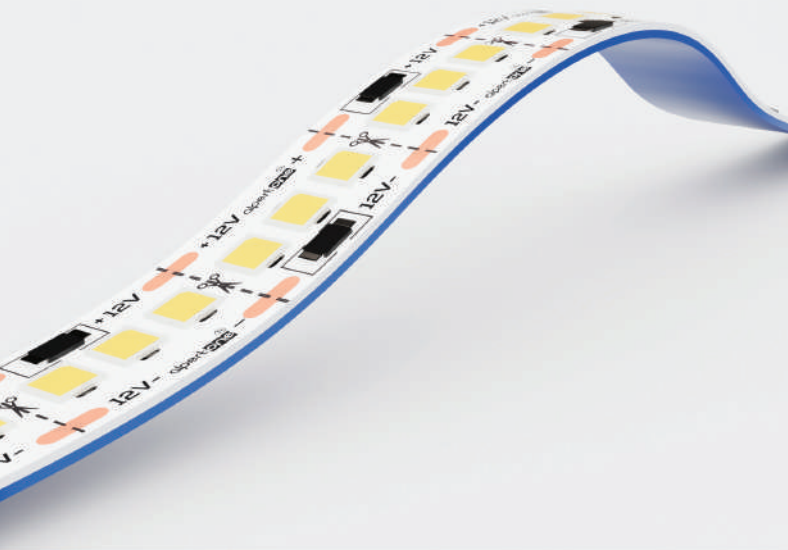

Fita de LED Light

Código IP20 | IP65	Voltagem	Cor	CHIP	LED/s	Lumens/m IP20 | IP65	Potência
0227 | 0305	12V	3000K	2835	120LEDs/m	1250 | 1050	9,6W/m
0236 | 0306	12V	4000K	2835	120LEDs/m	1250 | 1050	9,6W/m
0229 | 0230	12V	6000K	2835	120LEDs/m	1250 | 1050	9,6W/m
0231 | 0288	12V	3000K	2835	180LEDs/m	1600 | 1300	14,4W/m
0232 | 0290	12V	4000K	2835	180LEDs/m	1600 | 1300	14,4W/m
0304 | 0292	12V	6000K	2835	180LEDs/m	1600 | 1300	14,4W/m
0247 | ****	12V	3000K	2835	240LEDs/m	2050 | 1700	19,4W/m
0248 | ****	12V	4000K	2835	240LEDs/m	2050 | 1700	19,4W/m
0249 | ****	12V	6000K	2835	240LEDs/m	2050 | 1700	19,4W/m

Código IP20 | IP65	Voltagem	Cor	CHIP	LED/s	Lumens/m IP20 | IP65	Potência
011520 | ****	24V	3000K	2835	240LEDs/m	2050 | 1700	19,4W/m
011521 | ****	24V	4000K	2835	240LEDs/m	2050 | 1700	19,4W/m