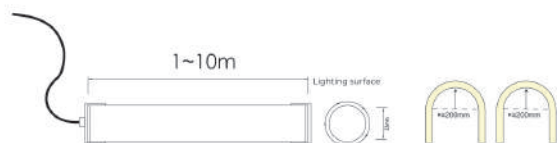

EXEMPLO

Informações Técnicas

Código	Modelo	Potência	IRC	Voltagem	Lumens	Ângulo	Cor	LED	Medidas	Comprimento
011288	NEO360	18W/m	≥90	24V	1100lm	360°	BRANCO	3000K	D22mm	Custom 1M ~ 10M
011289	NEO360	18W/m	≥90	24V	1100lm	360°	BRANCO	4000K	D22mm	Custom 1M ~ 10M
0255	NEO360	18W/m	≥90	24V	1100lm	360°	BRANCO	3000K	D22mm	5M
0255-4	NEO360	18W/m	≥90	24V	1100lm	360°	BRANCO	4000K	D22mm	5M
0255-10	NEO360	18W/m	≥90	24V	1100lm	360°	BRANCO	3000K	D22mm	10M
0255-11	NEO360	18W/m	≥90	24V	1100lm	360°	BRANCO	4000K	D22mm	10M