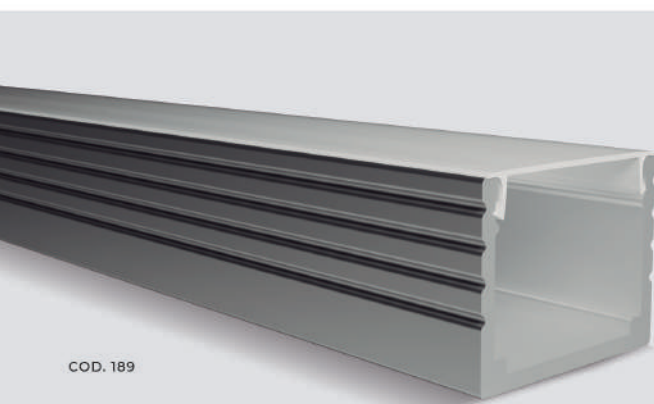

COD. 189

Perfil Lira

É um perfil destinado para montagem em superfície. Sendo um modelo baixo e com fecho em policarbonato (fixado por cima com sistema snap-on) lhe dá um visual discreto. Há um vasto leque de possibilidades adequado para o uso em mobílias e decorações internas.

Acabamentos disponíveis nas cores: