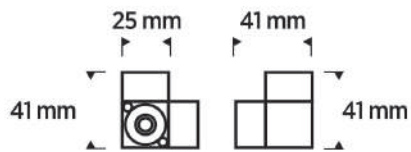

Conector Canto 3 Caminhos

CÓD.: 10015