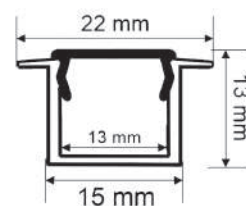

COD. 203

Perfil Indileta

Perfil de embutir, podendo ser usado em armários de cozinha, prateleiras e bancadas. Sua profundidade mínima é de 7mm, sendo um modelo slim, baixo e com fecho em policarbonato (fizado por cima com sistema snap-on). Perfeito para uso em decorações em mobílias e ambientes internos.

Acabamentos disponíveis nas cores:

COD. 190

Perfil Betria

Perfil de embutir, podendo ser usado em armários de cozinha, prateleiras, ripadas e bancadas. Sua profundidade mínima é de 13mm com fecho em policarbonato (fizado por cima com sistema snap-on). Este perfil é perfeitamente adequado para uso em decoração em mobílias e ambientes internos.

Acabamentos disponíveis nas cores:

Perfil Indileta