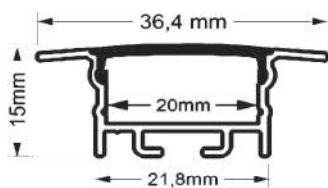

COD. 629

Perfil Vênus

Perfil de alumínio de embutir, especialmente projetado para iluminação no gesso por possuir uma altura ideal de 15mm que não interfere na estrutura metálica do gesso nesse padrão. A versatilidade é uma característica básica deste perfil, podendo ser utilizado em salas, corredores, quartos e áreas comerciais.

Acabamentos disponíveis nas cores: