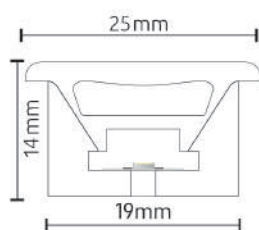

Sistema Vertical

Led Flex - 25x14

Código	Modelo	Lumens	LED	Ângulo	Medidas
0268	LEDFlex	--/--	SEM FITA	120°	Rolo
011875	LEDFlex	800lm	2700K	120°	Custom 1-10m
0268-3	LEDFlex	550lm	3000K	120°	Custom 1-10m
0268-4	LEDFlex	550lm	4000K	120°	Custom 1-10m