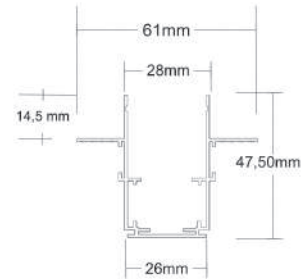

Trilho Eletrificado Embutir

2 metros - Cód.: 3014
3 metros - Cód.: 3013