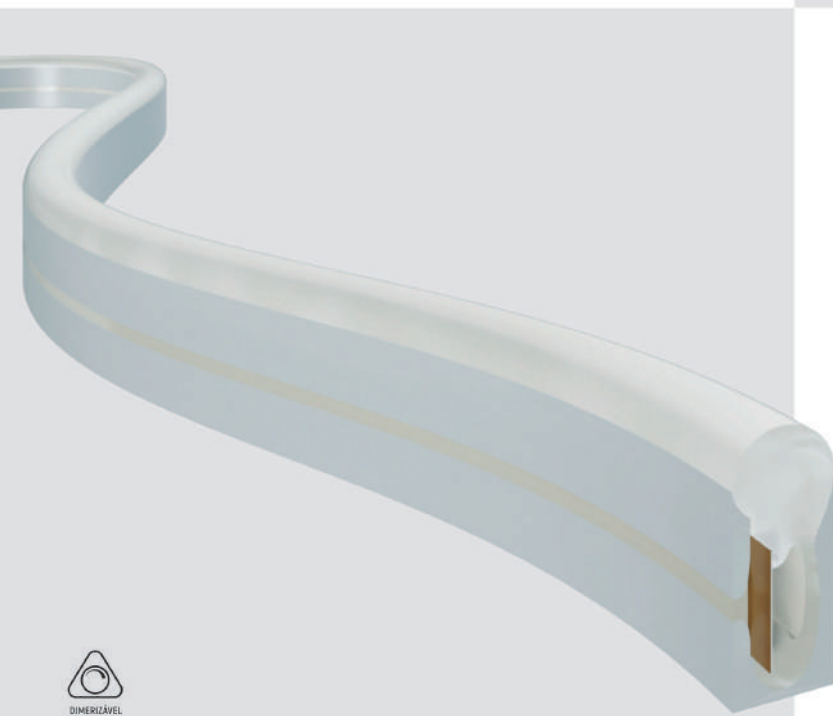

Neon Flex - SKY67

Modelo	Medidas	LED/m	Consumo	Entrada	IP
SKY67	6x12mm	120 SMD	7,4 w/m	12V	67

Código	Entrada	Temperatura	Lumens
● NEONFLEX 01481 - Branco Cristal	12V	8000 K	550 LM
● NEONFLEX 01482 - Branco Neutro	12V	4000 K	550 LM
● NEONFLEX 01483 - Branco Quente	12V	3000 K	550 LM
● NEONFLEX 01484 - Vermelho	12V	625 NM	60 LM
● NEONFLEX 01485 - Azul Escuro	12V	490 NM	30 LM
● NEONFLEX 01486 - Azul Claro	12V	455 NM	30 LM
● NEONFLEX 01487 - Laranja	12V	620 NM	60 LM
● NEONFLEX 01488 - Amarelo	12V	590 NM	60 LM
● NEONFLEX 01489 - Verde	12V	570 NM	150 LM
● NEONFLEX 01410 - Rosa	12V	520 NM	150 LM
● NEONFLEX 01481 - Roxo	12V	450 NM	150 LM
● NEONFLEX 011272 - Branco Quente	24V	3000K	550 LM
● NEONFLEX 02373 - Branco Momo	24V	4000K	550 LM
● NEONFLEX 011354 - Branco Cristal	24V	8000K	550 LM

Acessórios de Montagem:

Perfil U PVC Preto	Perfil U PVC Branco	Perfil U Alumínio Cinza/Preto	Perfil F Alumínio Cinza
CÓD.: 0626P	CÓD.: 0626B	CÓD.: 0400/0398	CÓD.: 0300