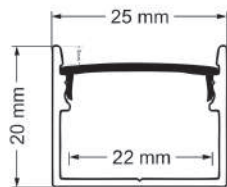

COD. 700

Perfil Rigel

Ideal para aplicações em salas, quartos, garagem ou ambientes comerciais. Sua principal característica é sua lente recuada, permitindo uma iluminação mais focalizada com um design direcionado e envolvente.

Acabamentos disponíveis nas cores: