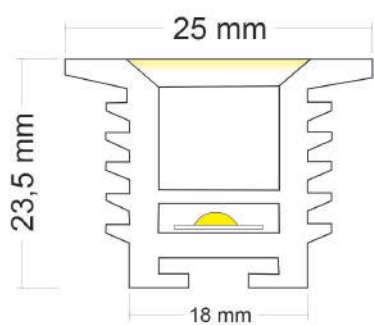

Perfil Listra

Código	Modelo	Lumens	LED	Ângulo	Medidas
011430	24,6x14mm	--/--	SEM FITA	120°	50m
011467	24,6x14mm	550lm	3000K	120°	Custom 1-10m
011468	24,6x14mm	550lm	4000K	120°	Custom 1-10m

- BRANCO
- IRC 90
- 24V
- Silicone
- 10W/m
- IP60