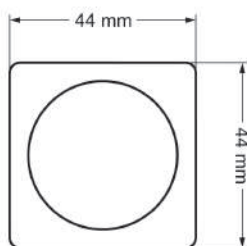

Medidas

Recorte 35mm

15mm de profundidade

Acabamentos disponíveis nas cores:

FITAS DE
LED

Fita de LED Light

Código IP20 IP65	Voltagem	Cor	CHIP	LED/s	Lumens/m IP20 IP65	Potência
0227 0305	12V	3000K	2835	120LEDs/m	1250 1050	9,6W/m
0236 0306	12V	4000K	2835	120LEDs/m	1250 1050	9,6W/m
0229 0230	12V	6000K	2835	120LEDs/m	1250 1050	9,6W/m
0231 0288	12V	3000K	2835	180LEDs/m	1600 1300	14,4W/m
0232 0290	12V	4000K	2835	180LEDs/m	1600 1300	14,4W/m
0304 0292	12V	6000K	2835	180LEDs/m	1600 1300	14,4W/m
0247 ****	12V	3000K	2835	240LEDs/m	2050 1700	19,4W/m
0248 ****	12V	4000K	2835	240LEDs/m	2050 1700	19,4W/m
0249 ****	12V	6000K	2835	240LEDs/m	2050 1700	19,4W/m