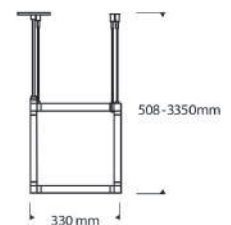

Acabamentos disponíveis nas cores:

Código	Modelo	Comprimento
1006	BLANK	30cm
1007	BLANK	60cm
1008	BLANK	120cm
1009	BLANK	180cm

Acabamentos disponíveis nas cores:

Conector "V" 120°

DISPONÍVEL EM ACABAMENTO PRETO
TAMANHOS: 30/60/120/180