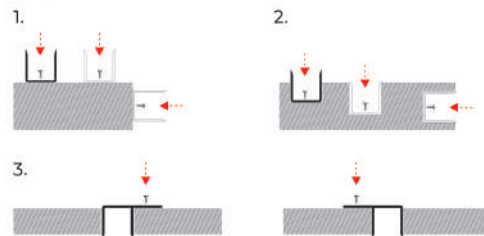

Instalação:

Neon Flex - SKY65

Modelo	Medidas	LED/m	Consumo	Entrada	IP
SKY65	6x12mm	120 SMD	8 w/m	12V	65

Código	Entrada	Temperatura	Lumens
● NEONFLEX 1501 - Branco Cristal	12V	6000 K	350 lm/m
● NEONFLEX 1509 - Branco Neutro	12V	4000 K	350 lm/m
● NEONFLEX 1502 - Branco Quente	12V	3000 K	350 lm/m
● NEONFLEX 1503 - Vermelho	12V	625 NM	60 lm/m
● NEONFLEX 1507 - Verde	12V	570 NM	100 lm/m
● NEONFLEX 1506 - Laranja	12V	590 NM	60 lm/m
● NEONFLEX 1505 - Azul Escuro	12V	490 NM	60 lm/m
● NEONFLEX 1504 - Rosa	12V	520 NM	60 lm/m

*Usado apenas em áreas internas