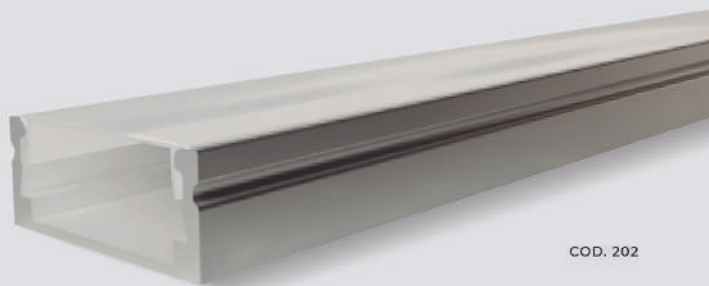

Perfil Dileta

COD. 202

Perfil Dileta

É um perfil destinado para montagem em superfície. Sendo um modelo SLIM no-frame, baixo e com fecho em policarbonato (fixado por cima com sistema snap-on) lhe dá um visual discreto. Este perfil é perfeitamente adequado para o uso em mobílias e decorações internas.