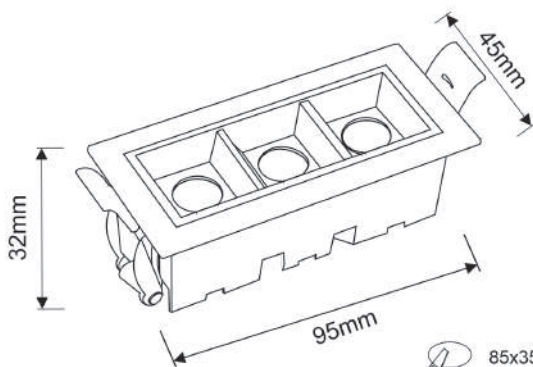

85x35mm

CE RoHS IP20 | 100-264V