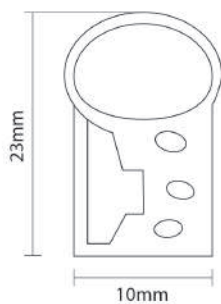

Led Flex - 23x10

Código	Modelo	Lumens	LED	Ângulo	Medidas
011743	23x10mm	--/--	SEM FITA	140°	50m
011874	23x10mm	800lm	2700K	140°	Custom 1-10m
011744	23x10mm	800lm	3000K	140°	Custom 1-10m
011745	23x10mm	800lm	4000K	140°	Custom 1-10m
0252	23x10mm	800lm	RGB SPI	140°	Custom 1-10m

- BRANCO
- IRC 90
- 24V
- Silicone
- 16W/m
- IP67
  IP65
  Opção