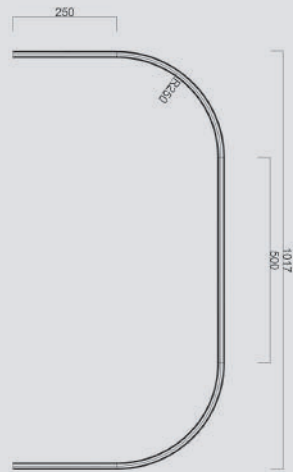

Curva U R150
Preto - 011276
Branco - 011441
*Peça sem emendas