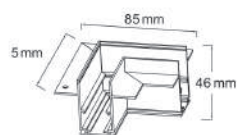

18°

CE RoHS IP20

Magno Spot 6W / 12W

Código	Modelo	Potência	Lumens	Voltagem	IRC	CCT
011149 011151	MS6	6W	360lm	48V	≥90	3000K
011150 011152	MS6	6W	360lm	48V	≥90	4000K
011218 011220	MS12	12W	720lm	48V	≥90	3000K
011219 011221	MS12	12W	720lm	48V	≥90	4000K

Acabamentos disponíveis nas cores:

Trilho Eletrificado Sobrepôr

2 metros - Cód.: 3011
3 metros - Cód.: 3010

Trilho Eletrificado Embutir

2 metros - Cód.: 3014
3 metros - Cód.: 3013

Acabamentos disponíveis nas cores:

Acessórios

Cód.: 3012 - Kit Cabo de Aço Pendente

Fonte 48V

Cód.: 011273

Cód.: 011274

Cód.: 3015

Cód.: 3018

Cód.: 3017

Cód.: 3016

Cód.: 3019

Cód.: 3022