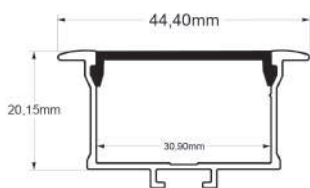

Perfil Virgo

É um perfil desenvolvido para embutir no gesso com sistema de presilhas para fixação. Ideal para ambientes Residenciais e comerciais, com possibilidade de aplicação de uma ou duas fitas de LED de até 10mm de largura.

Acabamentos disponíveis nas cores: