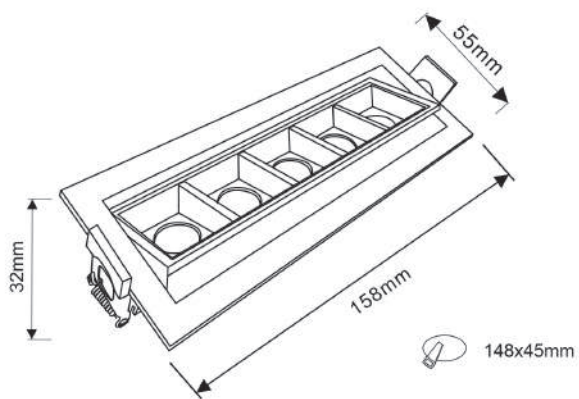

Downlight Durell - LLB-S 6W

Dimensão	Recorte	Potência	Temperatura de cor	Lumens	IRC
95x45x32mm	95x45mm	6W	3000/4000K	570lm	90

Acabamentos disponíveis nas cores:

36° Ajustável

OPÇÃO DIMERIZÁVEL

CE RoHS IP20 100-264V