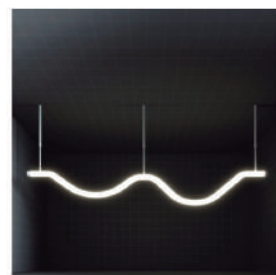

NEO 360

Mangueira de LED 100% silicone, com tecnologia de ponta com iluminação em 360 graus, eliminando as áreas escuras. Amplas possibilidades de uso, seja em linhas retas, curvas ou outras formas que seu projeto necessite.