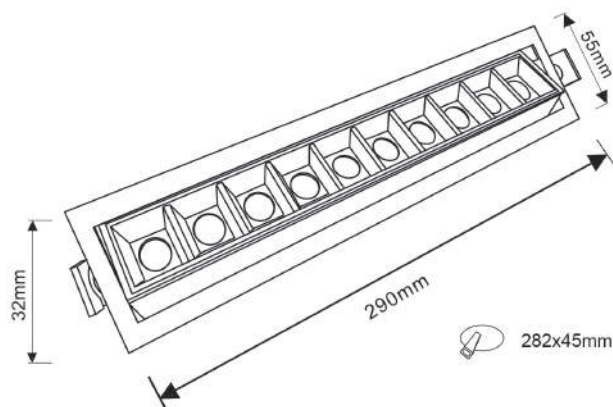

36° Ajustável

OPÇÃO DIMERIZÁVEL

CE RoHS IP20 100-264V

Downlight Durell - LLB-S 10W

Dimensão	Recorte	Potência	Temperatura de cor	Lumens	IRC
156x45x35mm	148x45mm	10W	3000/4000K	950lm	90

Acabamentos disponíveis nas cores:

Downlight Durell - LLB-S 20W

Dimensão	Recorte	Potência	Temperatura de cor	Lumens	IRC
280x45x35mm	282x45mm	20W	3000/4000K	1700lm	90

Acabamentos disponíveis nas cores:

36° Ajustável

OPÇÃO DIMERIZÁVEL

CE RoHS IP20 100-264V

Fixação por mola

Iluminação Direcional