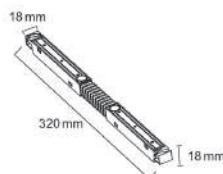

18°

CE RoHS IP20

Magno Spot 6W / 12W

Código	Modelo	Potência	Lumens	Voltagem	IRC	CCT
011149 011151	MS6	6W	360lm	48V	≥90	3000K
011150 011152	MS6	6W	360lm	48V	≥90	4000K
011218 011220	MS12	12W	720lm	48V	≥90	3000K
011219 011221	MS12	12W	720lm	48V	≥90	4000K

Acabamentos disponíveis nas cores:

Trilho Eletrificado Sobrepôr

2 metros - Cód.: 3011
3 metros - Cód.: 3010

Trilho Eletrificado Embutir

2 metros - Cód.: 3014
3 metros - Cód.: 3013

Acabamentos disponíveis nas cores:

Acessórios

Cód.: 3012 - Kit Cabo de Aço Pendente

Fonte 48V

Cód.: 011273

Cód.: 011274

Cód.: 3015

Cód.: 3018

Cód.: 3017

Cód.: 3016

Cód.: 3019

Cód.: 3022