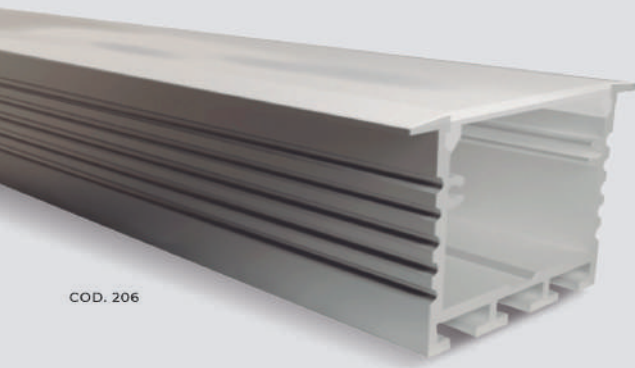

COD. 206

Perfil Vega

É um perfil arquitetônico de embutir em gesso com sistema de presilhas. Adequado para iluminação linear com uma ou duas fias de LED. Foi desenvolvido para usar em espaço comercial, residencial e industrial.

Acabamentos disponíveis nas cores: