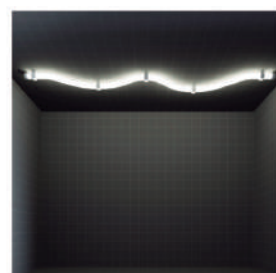

Abraçadeira
CÓD.: 090