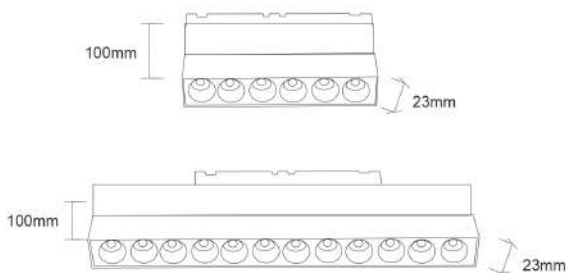

110°

OPÇÃO DIMERIZÁVEL

CE RoHS IP20 48V

Garantia 3 anos

Magno Difusa

Código	Modelo	Potência	Lumens	Dimensão	Temperatura de cor	IRC
3002/011365	MD300	12W	720lm	300x23x43	3000K/4000K	80
3003/011366	MD600	24W	1440lm	600x23x43	3000K/4000K	80
011587/011588	MD900	36W	2160lm	900x23x43	3000K/4000K	80

Acabamentos disponíveis nas cores:

24°

OPÇÃO DIMERIZÁVEL

1080 lumens

Magno Grille

Código	Modelo	Potência	Lumens	Dimensão	Temperatura de cor	IRC
3007/011363	MG16	6W	360lm	115x23x43	3000K/4000K	80
3008/011364	MG12	12W	720lm	220x23x43	3000K/4000K	80
3009/011810	MG18	18W	1080lm	330x23x43	3000K/4000K	80

Acabamentos disponíveis nas cores:

CE RoHS IP20 48V

24°

OPÇÃO DIMERIZÁVEL

Garantia 3 anos

Magno Grille Articulado

Código	Modelo	Potência	Lumens	Dimensão	Temperatura de cor	IRC
3005/011811	MGA16	6W	360lm	120x23x100	3000K/4000K	80
3006/011812	MGA12	12W	720lm	224x23x100	3000K/4000K	80

Acabamentos disponíveis nas cores:

CE RoHS IP20 48V