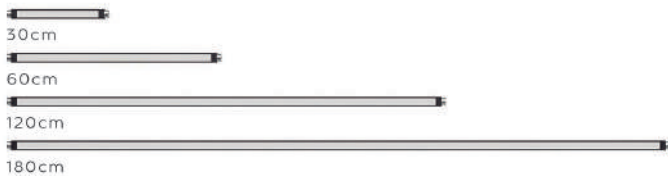

A BORDA BISELADA AJUDA A REDUZIR
O BRILHO E CRIA UMA ESTÉTICA
LIMPA E MODERNA

Código	Modelo	Comprimento	IRC	Temperatura	Lumens	Voltagem
1001	LIGHT	30cm	≥93	3000K	160lm	3W
1002	LIGHT	60cm	≥93	3000K	340lm	6W
1003	LIGHT	120cm	≥93	3000K	720lm	12W
1004	LIGHT	180cm	≥93	3000K	1050lm	18W

Acabamentos disponíveis nas cores:

Código	Modelo	Comprimento
1006	BLANK	30cm
1007	BLANK	60cm
1008	BLANK	120cm
1009	BLANK	180cm

Acabamentos disponíveis nas cores:

Conector "V" 120°

DISPONÍVEL EM ACABAMENTO PRETO
TAMANHOS: 30/60/120/180