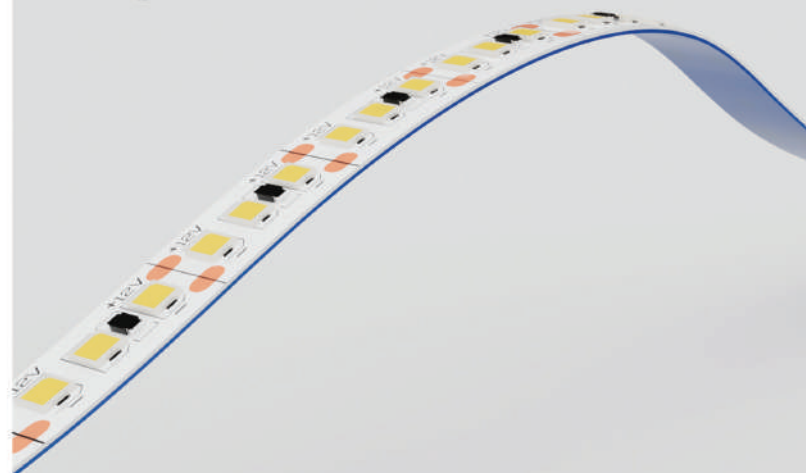

Fita de LED Light Pro+

Código IP20	Voltagem	Cor	CHIP	LED/s	Lumens/m IP20	Potência
011445	24V	3000K	2835	126LEDs/m	920	10W/m
011446	24V	4000K	2835	126LEDs/m	920	10W/m
011448	24V	3000K	2835	182LEDs/m	1200	14W/m
011449	24V	4000K	2835	182LEDs/m	1200	14W/m
011451	24V	3000K	2835	238LEDs/m	1500	18W/m
011452	24V	4000K	2835	238LEDs/m	1500	18W/m