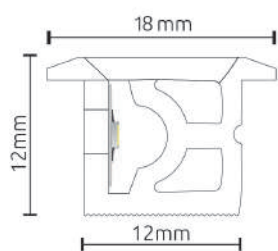

Opção RGB SPI
IP65
IP67
Opção

BRANCO IRC 90 24V Silicone 16W/m

Led Flex - 25x17

Código	Modelo	Lumens	LED	Ângulo	Medidas
0258	LEDFlex	--/--	SEM FITA	120°	Rolo
011872	LEDFlex	800lm	2700K	120°	Custom 1-10m
0258-3	LEDFlex	800lm	3000K	120°	Custom 1-10m
0258-4	LEDFlex	800lm	4000K	120°	Custom 1-10m
0258-5	LEDFlex	variável	RGB SPI	120°	Custom 1-10m

Led Flex - 30x20

Código	Modelo	Lumens	LED	Ângulo	Medidas
0260	LEDFlex	--/--	SEM FITA	120°	Rolo
011873	LEDFlex	800lm	2700K	120°	Custom 1-10m
0260-3	LEDFlex	800lm	3000K	120°	Custom 1-10m
0260-4	LEDFlex	800lm	4000K	120°	Custom 1-10m
0260-5	LEDFlex	variável	RGB SPI	120°	Custom 1-10m

Opção RGB SPI
IP65
IP67
Opção

BRANCO IRC 90 24V Silicone 16W/m

Led Flex - 18x12H

Código	Modelo	Lumens	LED	Ângulo	Medidas
0267	LEDFlex	--/--	SEM FITA	120°	Rolo
0267-3	LEDFlex	600lm	3000K	120°	Custom 1-10m
0267-4	LEDFlex	600lm	4000K	120°	Custom 1-10m

BRANCO IRC 90 24V Silicone 10W/m IP65 Opção