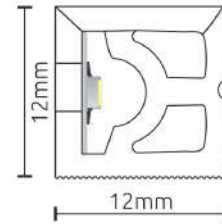

Led Flex - 12x12

Código	Modelo	Lumens	LED	Ângulo	Medidas
0257	LEDFlex	--/--	SEM FITA	120°	Rolo
0257-3	LEDFlex	600lm	3000K	120°	Custom 1-10m
0257-4	LEDFlex	600lm	4000K	120°	Custom 1-10m

Led Flex - 12x12H

Código	Modelo	Lumens	LED	Ângulo	Medidas
0265	LEDFlex	--/--	SEM FITA	120°	Rolo
0265-3	LEDFlex	600lm	3000K	120°	Custom 1-10m
0265-4	LEDFlex	600lm	4000K	120°	Custom 1-10m

Led Flex - 20x12

Código	Modelo	Lumens	LED	Ângulo	Medidas
0256	LEDFlex	--/--	SEM FITA	120°	Rolo
011871	LEDFlex	800lm	2700K	120°	Custom 1-10m
0256-3	LEDFlex	800lm	3000K	120°	Custom 1-10m
0256-4	LEDFlex	800lm	4000K	120°	Custom 1-10m