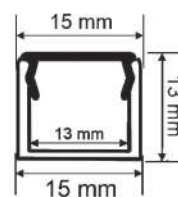

COD. 715

Perfil Polaris

É um perfil de alumínio de sobrepor e embutir no-frame. Ideal para ser aplicado em mobiliários como ripados, prateleiras e bancadas.

Acabamentos disponíveis nas cores: