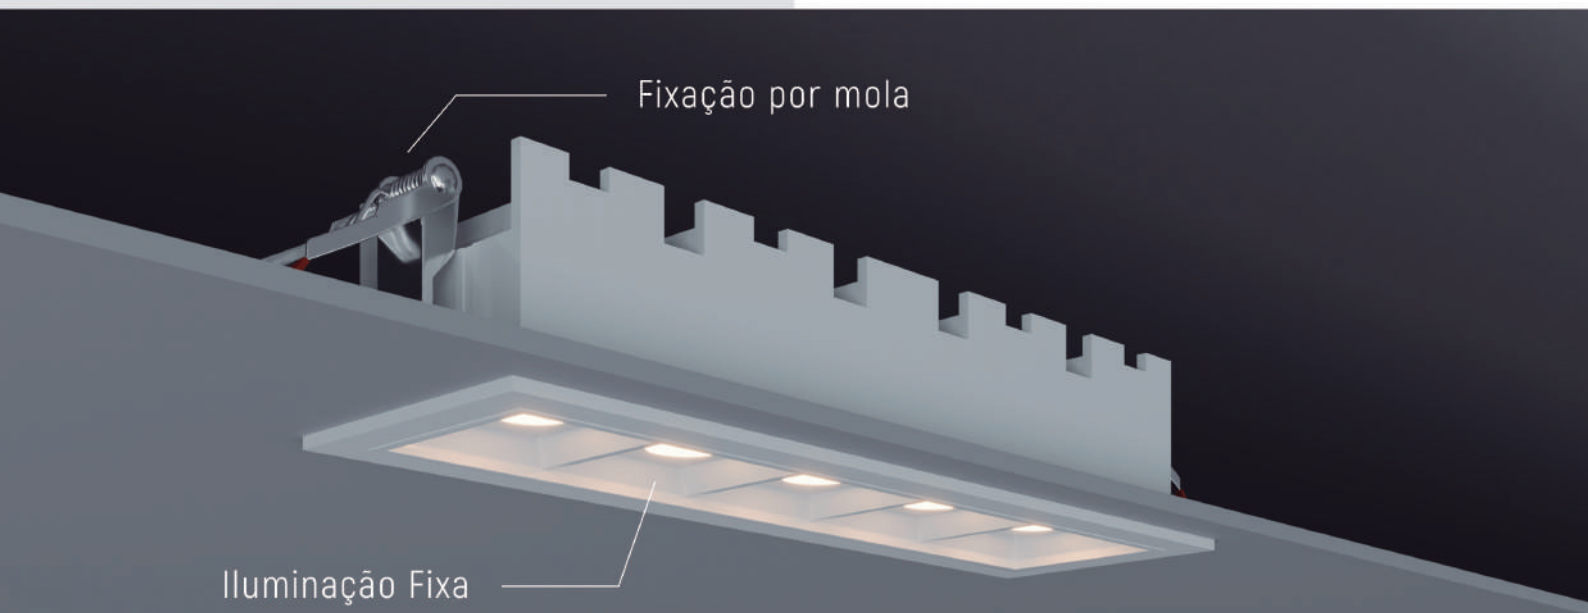

273x37mm

CE RoHS IP20 100-264V

Fixação por mola

Iluminação Fixa