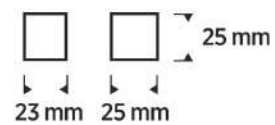

Conector de Parede

CÓD.: 10021

Acabamento Plug

CÓD.: 10017