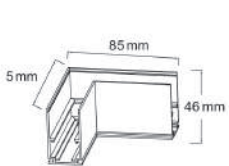

Fonte 48V

Cód.: 011273