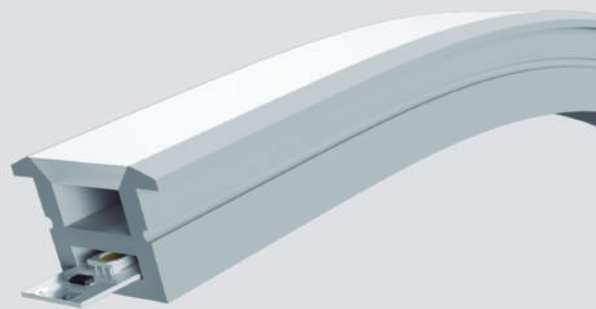

Sistema Vertical

Led Flex - 18x12

Código	Modelo	Lumens	LED	Ângulo	Medidas
0266	LEDFlex	--/--	SEM FITA	120°	Rolo
0266-3	LEDFlex	600lm	3000K	120°	Custom 1-10m
0266-4	LEDFlex	600lm	4000K	120°	Custom 1-10m