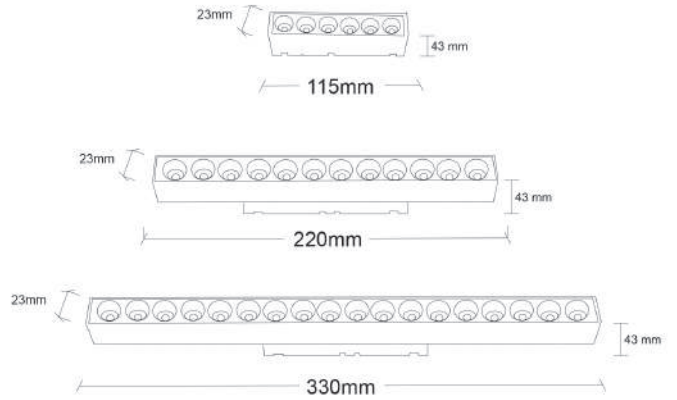

CE RoHS IP20 48V

24°

OPÇÃO DIMERIZÁVEL