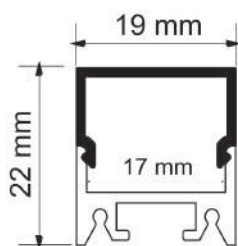

COD. 903

Perfil Delta

O perfil arquitetônico Delta é versátil, permitindo montagem em superfície e também pendente. Com um difusor em formato de U, o design fica ainda mais moderno e proporciona um efeito de iluminação por 3 ângulos.

Acabamentos disponíveis nas cores: