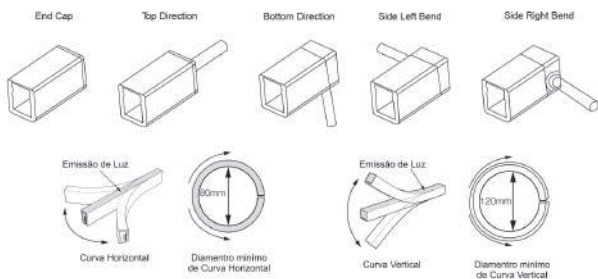

COD: 011935
011937
011927
011928