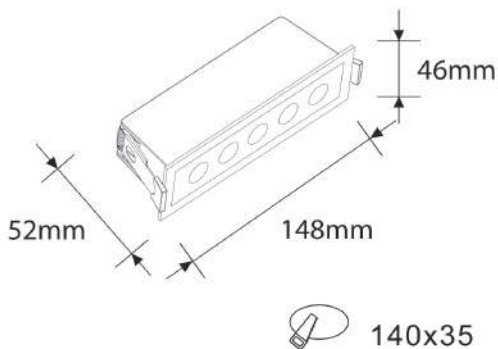

CE RoHS | IP20 | Osram 3030, Ra90 | 100-264V