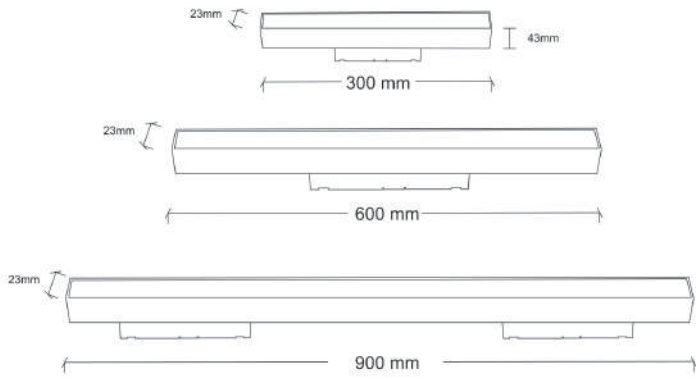

110°

OPÇÃO DIMERIZÁVEL