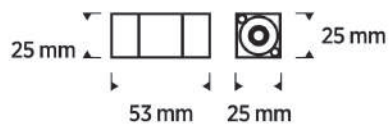

Acabamentos disponíveis nas cores:

Código	Modelo	Comprimento
1006	BLANK	30cm
1007	BLANK	60cm
1008	BLANK	120cm
1009	BLANK	180cm

Acabamentos disponíveis nas cores:

Conector "V" 120°

DISPONÍVEL EM ACABAMENTO PRETO
TAMANHOS: 30/60/120/180