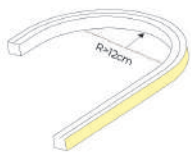

Cód.: 3016

Cód.: 3019

Cód.: 3022

alpertone[®]
LED FLEX

Sistema vertical

Led Flex - 12x12

Código	Modelo	Lumens	LED	Ângulo	Medidas
0257	LEDFlex	--/--	SEM FITA	120°	Rolo
0257-3	LEDFlex	600lm	3000K	120°	Custom 1-10m
0257-4	LEDFlex	600lm	4000K	120°	Custom 1-10m