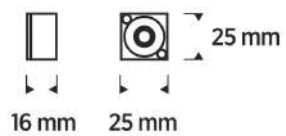

Conector de Parede

CÓD.: 10021