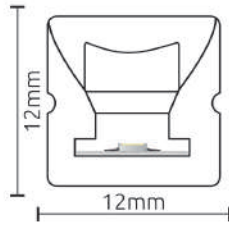

Led Flex - 12x12

Código	Modelo	Lumens	LED	Ângulo	Medidas
0257	LEDFlex	--/--	SEM FITA	120°	Rolo
0257-3	LEDFlex	600lm	3000K	120°	Custom 1-10m
0257-4	LEDFlex	600lm	4000K	120°	Custom 1-10m