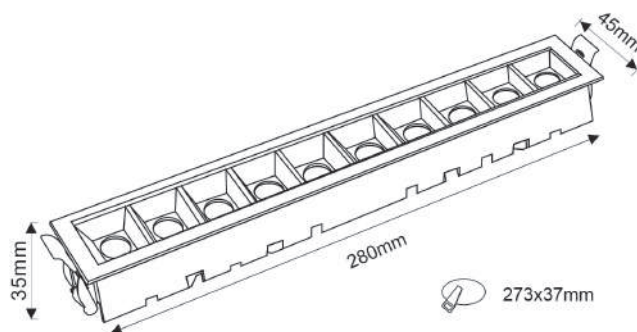

Downlight Durell - LLB 20W

Dimensão	Recorte	Potência	Temperatura de cor	Lumens	IRC
280x45x35mm	273x37mm	20W	3000/4000K	1700lm	90

Acabamentos disponíveis nas cores:

36° Não Ajustável

OPÇÃO DIMERIZÁVEL

273x37mm