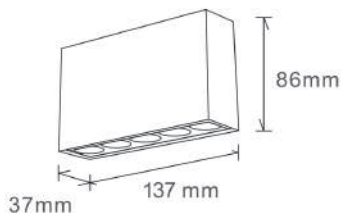

Vision Downlight - SOB6

Modelo	Dimensão	Potência	Temperatura de cor	Lumens	IRC
VISION-SOB6	137x37x86	5x2W	3000K | 4000K	1000lm	IRC90

Acabamentos disponíveis nas cores:

CE RoHS | IP20 | | Osram 3030, Ra90 | 100-264V