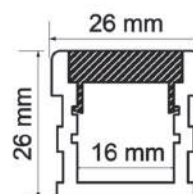

COD. 908

Perfil Solo

O perfil arquitetônico modelo Solo é de embutir, projetado para ser utilizado no chão ou paredes de alvenaria. Extremamente resistente, suporta carga de até 1000kg, com fecho em policarbonato (fixado por cima com sistema snap-on). Pode ser aplicado em ambientes comerciais e residenciais. O perfil não possui blindagem contra água, recomendamos o uso de fitas IP65 ou IP67 dependendo sua aplicação.

Acabamentos disponíveis nas cores:

COD. 205

Perfil Terra

O perfil Terra é de embutir e foi projetado para uso no chão, suportando uma carga de até 2.000kg. Com a espessura grossa do difusor anti-impacto, o perfil poderá ser montado em áreas interna e externa. O perfil não possui blindagem contra água, recomendamos o uso de fitas IP65 ou IP67 dependendo de sua aplicação.

Acabamentos disponíveis nas cores:

Perfil Solo