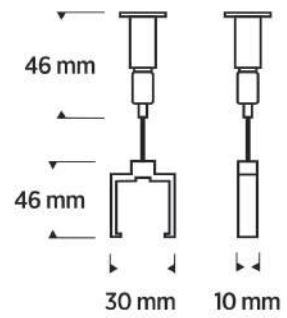

Plug de Sustentação 3 metros

CÓD.: 10012