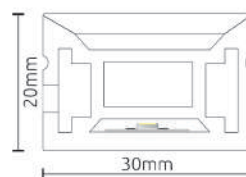

Opção RGB SPI
IP65
IP67
Opção

BRANCO IRC 90 24V Silicone 16W/m