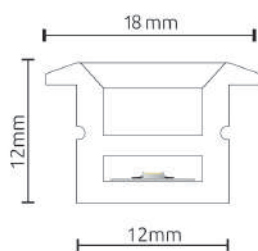

Sistema Vertical