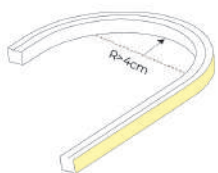

Mini Neon

Código	Temperatura	Entrada	Lumens	Consumo
011747 / 011502	2700K	12V / 24V	550 lm/m	8 w/m
011197 / 011390	3000K	12V / 24V	550 lm/m	8 w/m
011198 / 011391	4000K	12V / 24V	550 lm/m	8 w/m
011199 / 011933	8000K	12V / 24V	550 lm/m	8 w/m