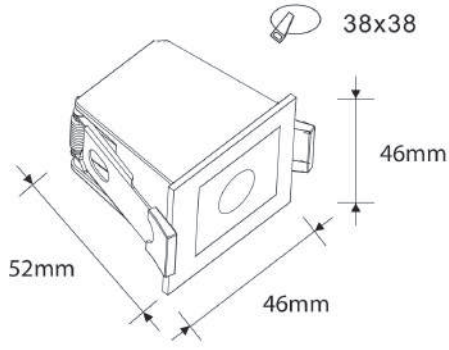

15° 24° 36°

CE RoHS | IP20 | Osram 3030, Ra90 | 100-264V