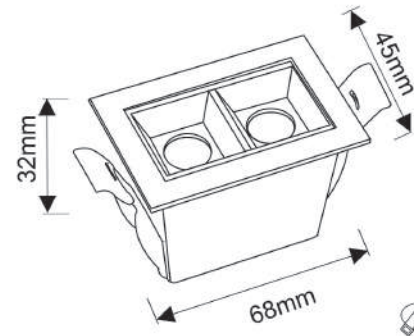

36° Não Ajustável

58x35mm

Downlight Durell - LLB 4W

Dimensão	Recorte	Potência	Temperatura de cor	Lumens	IRC
68x45x32mm	58x35mm	4W	3000/4000K	350lm	90

Acabamentos disponíveis nas cores:

CE RoHS IP20 | 100-264V

36° Não Ajustável