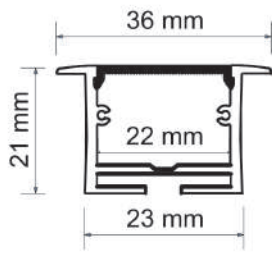

Acabamentos disponíveis nas cores:

Perfil Rigel

Perfil Antares

Perfil Vega

COD. 628

Perfil Maya

O perfil de alumínio modelo Maya é utilizado para ser embutido no gesso. A montagem é feita no teto e em paredes com sistema de presilhas, fecho em policarbonato, fixado com sistema snap-on