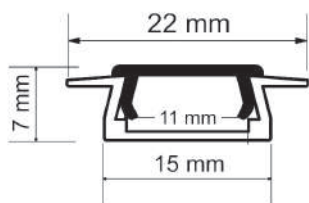

Acabamentos disponíveis nas cores:

COD. 715

Perfil Polaris

É um perfil de alumínio de sobrepor e embutir no-frame. Ideal para ser aplicado em mobiliários como ripados, prateleiras e bancadas.

Acabamentos disponíveis nas cores: