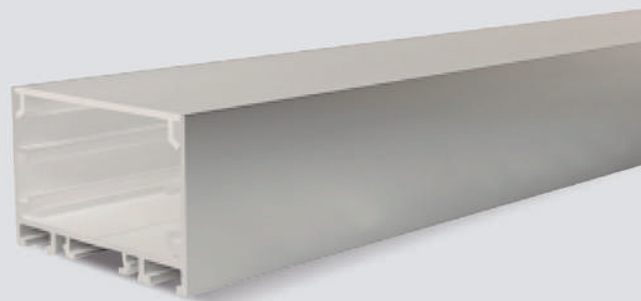

COD. 032

Perfil Atria

Este perfil foi feito para montagem em superfícies ou como pendentes para iluminação de escritórios, lojas e residências. Adequado para iluminação linear com duas ou três fitas de LED.

Acabamentos disponíveis nas cores: