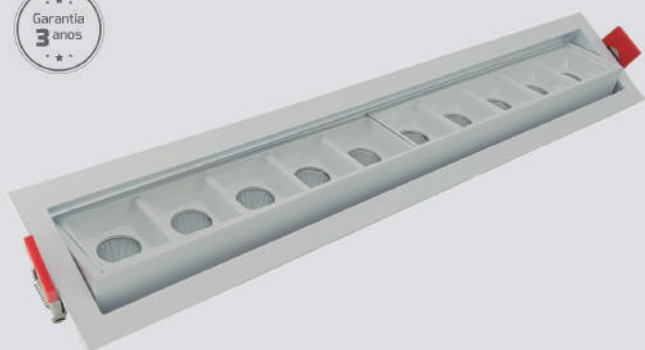

Downlight Durell - LLB-S 20W

Dimensão	Recorte	Potência	Temperatura de cor	Lumens	IRC
280x45x35mm	282x45mm	20W	3000/4000K	1700lm	90

Acabamentos disponíveis nas cores:

36° Ajustável

OPÇÃO DIMERIZÁVEL