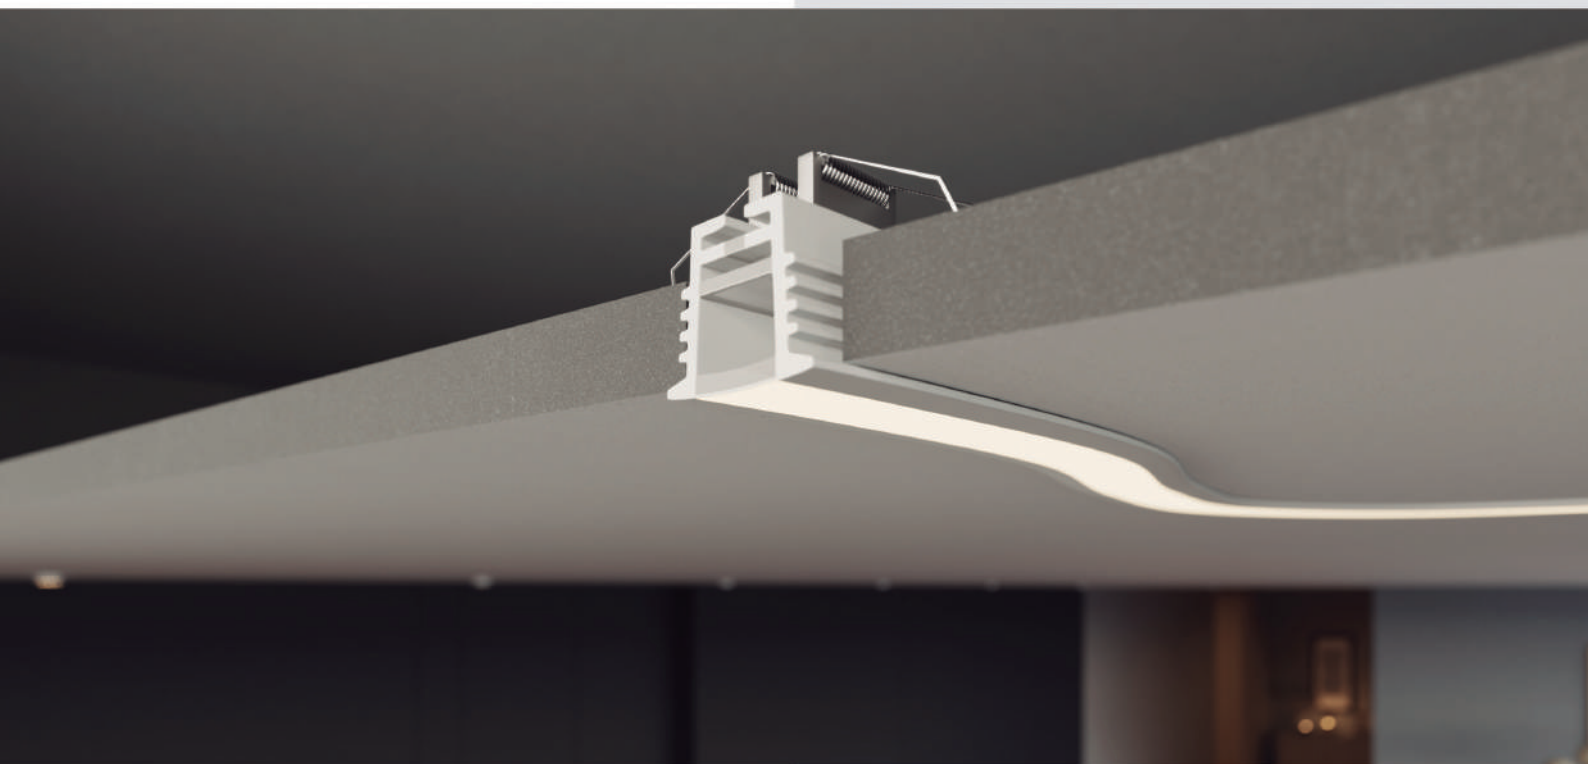

Perfil Listra

Código	Modelo	Lumens	LED	Ângulo	Medidas
011430	24,6x14mm	--/--	SEM FITA	120°	50m
011467	24,6x14mm	550lm	3000K	120°	Custom 1-10m
011468	24,6x14mm	550lm	4000K	120°	Custom 1-10m

- BRANCO
- IRC 90
- 24V
- Silicone
- 10W/m
- IP60