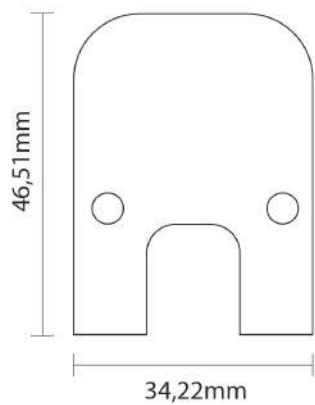

Ribalta RGB Digital DMX

Código	Modelo	Voltagem	Potência	Cor	Medidas
011756	FX 1000	24V	12W	RGB DMX	1000x30x45mm
011757	FX 500	24V	6W	RGB DMX	500x30x45mm
011578	FX 300	24V	4W	RGB DMX	300x30x45mm
011410	Ribalta	24V	4,8W	RGB SPI	500x30x45mm
011443	Ribalta	24V	9,6W	RGB SPI	1000x30x45mm
011862	Ribalta	24V	9,6W	3000K	1000x30x45mm