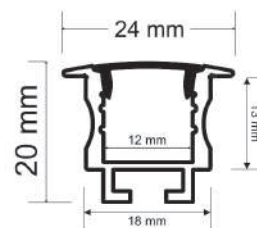

COD. 629

Perfil Vênus

Perfil de alumínio de embutir, especialmente projetado para iluminação no gesso por possuir uma altura ideal de 15mm que não interfere na estrutura metálica do gesso nesse padrão. A versatilidade é uma característica básica deste perfil, podendo ser utilizado em salas, corredores, quartos e áreas comerciais.

Acabamentos disponíveis nas cores: