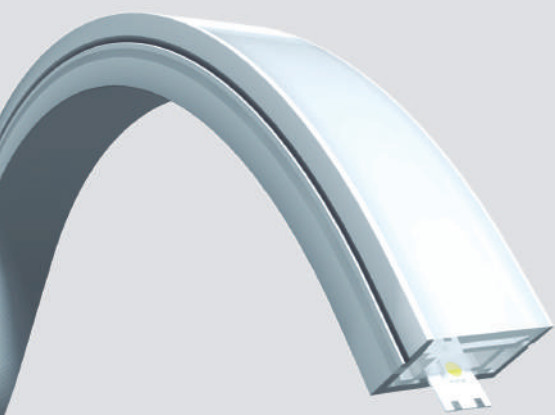

Sistema Vertical

Opção RGB SPI
IP65
IP67
Opção

BRANCO IRC 90 24V Silicone 16W/m

Led Flex - 25x17

Código	Modelo	Lumens	LED	Ângulo	Medidas
0258	LEDFlex	--/--	SEM FITA	120°	Rolo
011872	LEDFlex	800lm	2700K	120°	Custom 1-10m
0258-3	LEDFlex	800lm	3000K	120°	Custom 1-10m
0258-4	LEDFlex	800lm	4000K	120°	Custom 1-10m
0258-5	LEDFlex	variável	RGB SPI	120°	Custom 1-10m