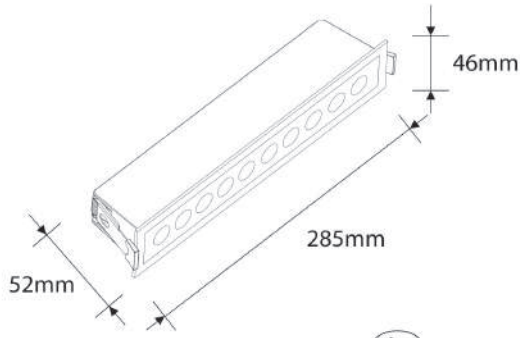

Acabamentos disponíveis nas cores:

15° 24' 36"

OPÇÃO DIMERIZÁVEL

Garantia 5 anos

276x35

Vision Downlight - EMB20

Modelo	Dimensão	Recorte	Potência	Temperatura de cor	Lumens	IRC
VISION-EMB20	285x46x52	276x35	10x2W	3000K 4000K	1800lm	IRC90