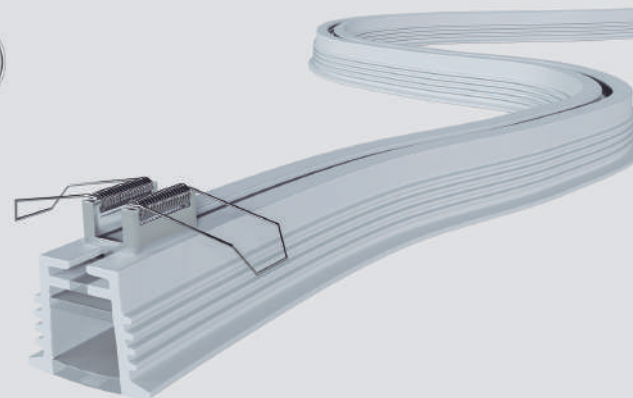

Perfil Listra

Código	Modelo	Lumens	LED	Ângulo	Medidas
011430	24,6x14mm	--/--	SEM FITA	120°	50m
011467	24,6x14mm	550lm	3000K	120°	Custom 1-10m
011468	24,6x14mm	550lm	4000K	120°	Custom 1-10m

- BRANCO
- IRC 90
- 24V
- Silicone
- 10W/m
- IP60