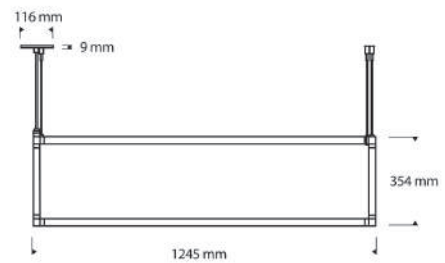

Acabamentos disponíveis nas cores:

Código	Modelo	Comprimento
1006	BLANK	30cm
1007	BLANK	60cm
1008	BLANK	120cm
1009	BLANK	180cm

Acabamentos disponíveis nas cores:

Conector "V" 120°

DISPONÍVEL EM ACABAMENTO PRETO
TAMANHOS: 30/60/120/180