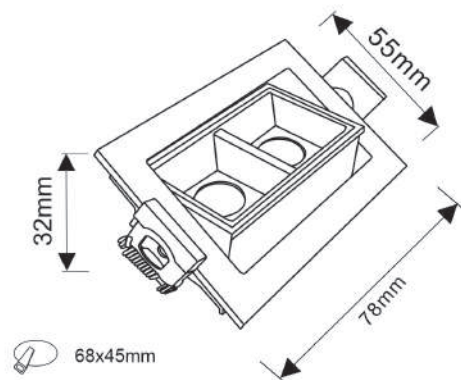

CE RoHS IP20 100-264V

36° Ajustável

OPÇÃO DIMERIZÁVEL