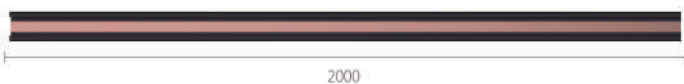

Voltagem

Magnético

EC&EP

Longa vida útil

Alta eficiência energia