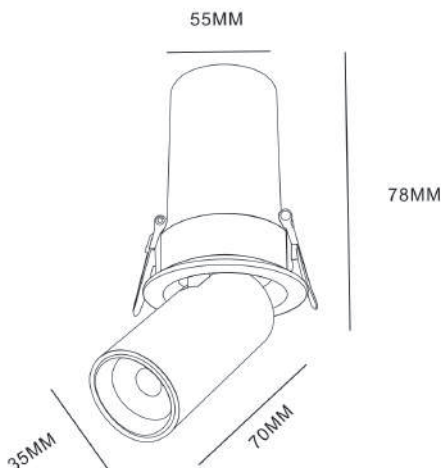

24°

Código	Dimensão	Recorte	Potência	Temperatura	Lumens	IRC	COR
011917	13*40*52mm	40*35mm	2W	2700K	100lm	>90	BRANCO
011918	13*40*52mm	40*35mm	2W	3000K	100lm	>90	BRANCO
011919	13*40*52mm	40*35mm	2W	2700K	100lm	>90	PRETO
011920	13*40*52mm	40*35mm	2W	3000K	100lm	>90	PRETO

Acabamentos disponíveis nas cores:

Código	Dimensão	Recorte	Potência	Temperatura	Lumens	IRC	COR
011882	D50*H72mm	40mm	5W	2700K	430lm	>90	BRANCO
011884	D50*H72mm	40mm	5W	2700K	430lm	>90	PRETO
011883	D50*H72mm	40mm	5W	3000K	430lm	>90	BRANCO
011885	D50*H72mm	40mm	5W	3000K	430lm	>90	PRETO

Acabamentos disponíveis nas cores:

24°

24°

Código	Dimensão	Recorte	Potência	Temperatura	Lumens	IRC	COR
011886	D65*H78mm	55mm	7W	2700K	640lm	>90	BRANCO
011888	D65*H78mm	55mm	7W	2700K	640lm	>90	PRETO
011887	D65*H78mm	55mm	7W	3000K	640lm	>90	BRANCO
011889	D65*H78mm	55mm	7W	3000K	640lm	>90	PRETO

Acabamentos disponíveis nas cores: