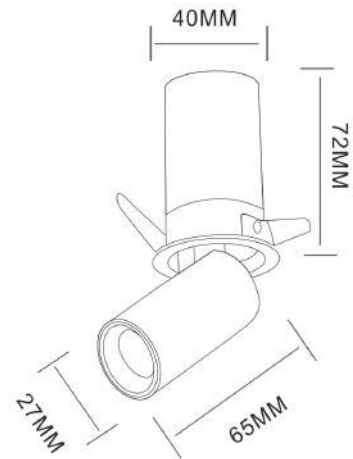

24°

Código	Dimensão	Recorte	Potência	Temperatura	Lumens	IRC	COR
011917	13*40*52mm	40*35mm	2W	2700K	100lm	>90	BRANCO
011918	13*40*52mm	40*35mm	2W	3000K	100lm	>90	BRANCO
011919	13*40*52mm	40*35mm	2W	2700K	100lm	>90	PRETO
011920	13*40*52mm	40*35mm	2W	3000K	100lm	>90	PRETO

Acabamentos disponíveis nas cores:

Código	Dimensão	Recorte	Potência	Temperatura	Lumens	IRC	COR
011882	D50*H72mm	40mm	5W	2700K	430lm	>90	BRANCO
011884	D50*H72mm	40mm	5W	2700K	430lm	>90	PRETO
011883	D50*H72mm	40mm	5W	3000K	430lm	>90	BRANCO
011885	D50*H72mm	40mm	5W	3000K	430lm	>90	PRETO

Acabamentos disponíveis nas cores:

24°

24°

Código	Dimensão	Recorte	Potência	Temperatura	Lumens	IRC	COR
011886	D65*H78mm	55mm	7W	2700K	640lm	>90	BRANCO
011888	D65*H78mm	55mm	7W	2700K	640lm	>90	PRETO
011887	D65*H78mm	55mm	7W	3000K	640lm	>90	BRANCO
011889	D65*H78mm	55mm	7W	3000K	640lm	>90	PRETO

Acabamentos disponíveis nas cores: