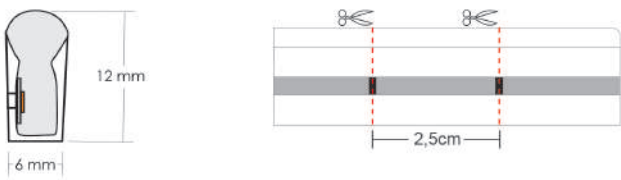

Neon Flex - SKY67

Modelo	Medidas	LED/m	Consumo	Entrada	IP
SKY67	6x12mm	120 SMD	7,4 w/m	12V	67

Código	Entrada	Temperatura	Lumens
● NEONFLEX 01481 - Branco Cristal	12V	8000 K	550 LM
● NEONFLEX 01482 - Branco Neutro	12V	4000 K	550 LM
● NEONFLEX 01483 - Branco Quente	12V	3000 K	550 LM
● NEONFLEX 01484 - Vermelho	12V	625 NM	60 LM
● NEONFLEX 01485 - Azul Escuro	12V	490 NM	30 LM
● NEONFLEX 01486 - Azul Claro	12V	455 NM	30 LM
● NEONFLEX 01487 - Laranja	12V	620 NM	60 LM
● NEONFLEX 01488 - Amarelo	12V	590 NM	60 LM
● NEONFLEX 01489 - Verde	12V	570 NM	150 LM
● NEONFLEX 01410 - Rosa	12V	520 NM	150 LM
● NEONFLEX 01481 - Roxo	12V	450 NM	150 LM
● NEONFLEX 011272 - Branco Quente	24V	3000K	550 LM
● NEONFLEX 02373 - Branco Momo	24V	4000K	550 LM
● NEONFLEX 011354 - Branco Cristal	24V	8000K	550 LM

Acessórios de Montagem:

Perfil U PVC Preto	Perfil U PVC Branco	Perfil U Alumínio Cinza/Preto	Perfil F Alumínio Cinza
CÓD.: 0626P	CÓD.: 0626B	CÓD.: 0400/0398	CÓD.: 0300

Instalação:

Neon Flex - SKY65

Modelo	Medidas	LED/m	Consumo	Entrada	IP
SKY65	6x12mm	120 SMD	8 w/m	12V	65

Código	Entrada	Temperatura	Lumens
● NEONFLEX 1501 - Branco Cristal	12V	6000 K	350 lm/m
● NEONFLEX 1509 - Branco Neutro	12V	4000 K	350 lm/m
● NEONFLEX 1502 - Branco Quente	12V	3000 K	350 lm/m
● NEONFLEX 1503 - Vermelho	12V	625 NM	60 lm/m
● NEONFLEX 1507 - Verde	12V	570 NM	100 lm/m
● NEONFLEX 1506 - Laranja	12V	590 NM	60 lm/m
● NEONFLEX 1505 - Azul Escuro	12V	490 NM	60 lm/m
● NEONFLEX 1504 - Rosa	12V	520 NM	60 lm/m

*Usado apenas em áreas internas