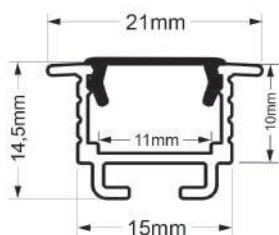

COD. 191

Perfil Linx

Esse perfil veio como uma versão do já conhecido Bétria, só que agora com o trilho para as presilhas de mola, facilitando assim sua aplicação no gesso. Sua lente de policarbonato garante uma dispersão uniforme da luz além de possuir proteção contra danos causados pelos raios UVs.

Acabamentos disponíveis nas cores: