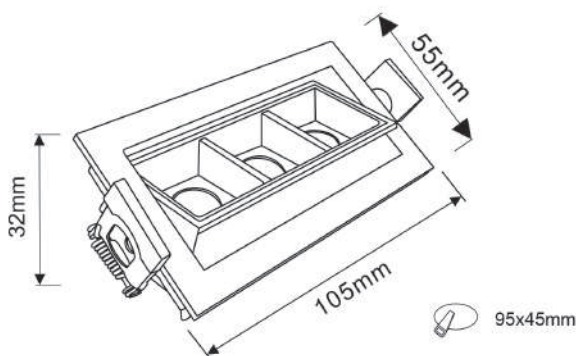

36° Ajustável

OPÇÃO DIMERIZÁVEL

CE RoHS IP20 100-264V

Garantia 3 anos

Downlight Durell - LLB-S 2W

Dimensão	Recorte	Potência	Temperatura de cor	Lumens	IRC
45x45x32mm	45x45mm	2W	3000/4000K	150lm	90

Acabamentos disponíveis nas cores:

Downlight Durell - LLB-S 4W

Dimensão	Recorte	Potência	Temperatura de cor	Lumens	IRC
68x45x32mm	68x45mm	4W	3000/4000K	350lm	90

Acabamentos disponíveis nas cores:

36° Ajustável

OPÇÃO DIMERIZÁVEL

CE RoHS IP20 100-264V

36° Ajustável

OPÇÃO DIMERIZÁVEL

CE RoHS IP20 100-264V

Garantia 3 anos

Downlight Durell - LLB-S 6W

Dimensão	Recorte	Potência	Temperatura de cor	Lumens	IRC
95x45x32mm	95x45mm	6W	3000/4000K	570lm	90

Acabamentos disponíveis nas cores: