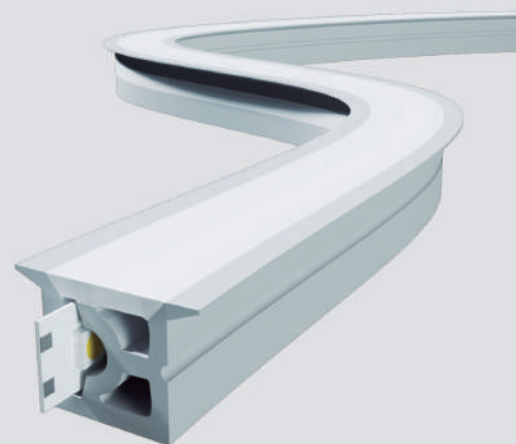

Sistema Vertical

Opção RGB SPI
IP65
IP67
Opção

BRANCO IRC 90 24V Silicone 16W/m

Sistema Horizontal

Led Flex - 18x12H

Código	Modelo	Lumens	LED	Ângulo	Medidas
0267	LEDFlex	--/--	SEM FITA	120°	Rolo
0267-3	LEDFlex	600lm	3000K	120°	Custom 1-10m
0267-4	LEDFlex	600lm	4000K	120°	Custom 1-10m