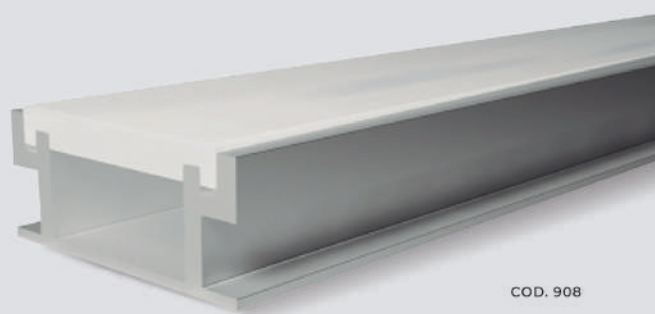

COD. 908

Perfil Solo

O perfil arquitetônico modelo Solo é de embutir, projetado para ser utilizado no chão ou paredes de alvenaria. Extremamente resistente, suporta carga de até 1000kg, com fecho em policarbonato (fixado por cima com sistema snap-on). Pode ser aplicado em ambientes comerciais e residenciais. O perfil não possui blindagem contra água, recomendamos o uso de fitas IP65 ou IP67 dependendo sua aplicação.

Acabamentos disponíveis nas cores: