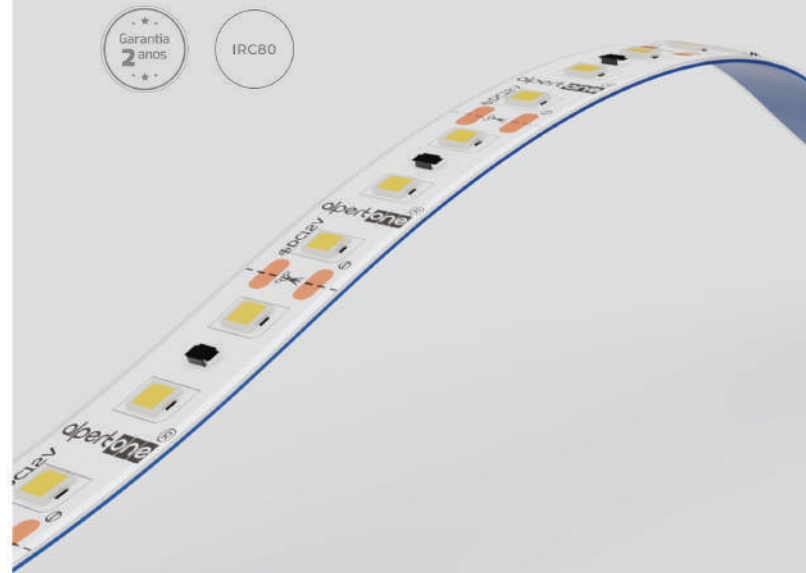

Fita de LED Light

Código IP20 | IP65	Voltagem	Cor	CHIP	LED/s	Lumens/m IP20 | IP65	Potência
0227 | 0305	12V	3000K	2835	120LEDs/m	1250 | 1050	9,6W/m
0236 | 0306	12V	4000K	2835	120LEDs/m	1250 | 1050	9,6W/m
0229 | 0230	12V	6000K	2835	120LEDs/m	1250 | 1050	9,6W/m
0231 | 0288	12V	3000K	2835	180LEDs/m	1600 | 1300	14,4W/m
0232 | 0290	12V	4000K	2835	180LEDs/m	1600 | 1300	14,4W/m
0304 | 0292	12V	6000K	2835	180LEDs/m	1600 | 1300	14,4W/m
0247 | ****	12V	3000K	2835	240LEDs/m	2050 | 1700	19,4W/m
0248 | ****	12V	4000K	2835	240LEDs/m	2050 | 1700	19,4W/m
0249 | ****	12V	6000K	2835	240LEDs/m	2050 | 1700	19,4W/m

Código IP20 | IP65	Voltagem	Cor	CHIP	LED/s	Lumens/m IP20 | IP65	Potência
011520 | ****	24V	3000K	2835	240LEDs/m	2050 | 1700	19,4W/m
011521 | ****	24V	4000K	2835	240LEDs/m	2050 | 1700	19,4W/m