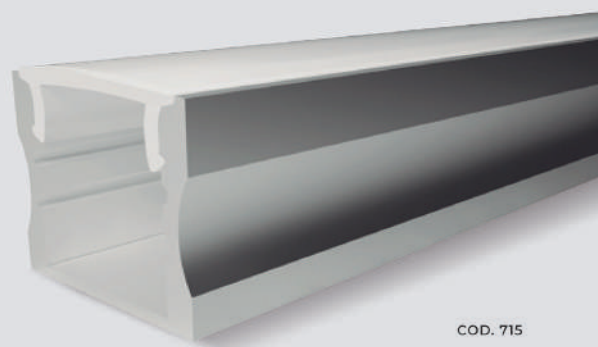

COD. 715

Perfil Polaris

É um perfil de alumínio de sobrepor e embutir no-frame. Ideal para ser aplicado em mobiliários como ripados, prateleiras e bancadas.

Acabamentos disponíveis nas cores: