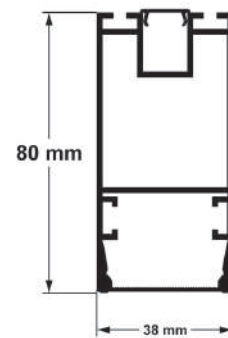

Acabamentos disponíveis nas cores:

COD. 525

Perfil Virgo

É um perfil desenvolvido para embutir no gesso com sistema de presilhas para fixação. Ideal para ambientes Residenciais e comerciais, com possibilidade de aplicação de uma ou duas fitas de LED de até 10mm de largura.