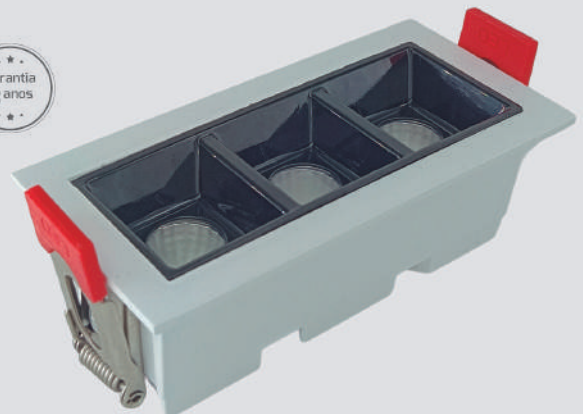

Downlight Durell - LLB 6W

Dimensão	Recorte	Potência	Temperatura de cor	Lumens	IRC
95x45x32mm	85x35mm	6W	3000/4000K	570lm	90

Acabamentos disponíveis nas cores: