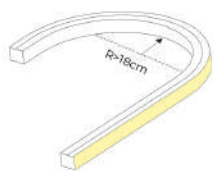

Sistema Vertical

Led Flex - 18x12

Código	Modelo	Lumens	LED	Ângulo	Medidas
0266	LEDFlex	--/--	SEM FITA	120°	Rolo
0266-3	LEDFlex	600lm	3000K	120°	Custom 1-10m
0266-4	LEDFlex	600lm	4000K	120°	Custom 1-10m

Sistema Vertical

Led Flex - 25x14

Código	Modelo	Lumens	LED	Ângulo	Medidas
0268	LEDFlex	--/--	SEM FITA	120°	Rolo
011875	LEDFlex	800lm	2700K	120°	Custom 1-10m
0268-3	LEDFlex	550lm	3000K	120°	Custom 1-10m
0268-4	LEDFlex	550lm	4000K	120°	Custom 1-10m