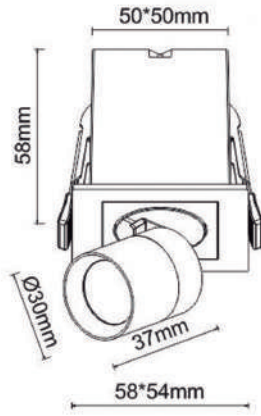

CÓD.: 0357

SPOTLIGHT
NOAH

24°

Código	Dimensão	Recorte	Potência	Temperatura	Lumens	IRC	COR
011917	13*40*52mm	40*35mm	2W	2700K	100lm	>90	BRANCO
011918	13*40*52mm	40*35mm	2W	3000K	100lm	>90	BRANCO
011919	13*40*52mm	40*35mm	2W	2700K	100lm	>90	PRETO
011920	13*40*52mm	40*35mm	2W	3000K	100lm	>90	PRETO