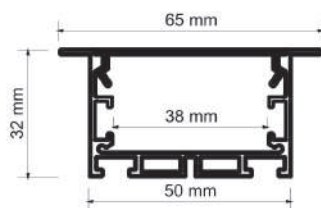

COD. 532

Perfil Pollux

O perfil Pollux é um perfil arquitetônico de embutir em gesso com sistema de presilhas. Adequado para iluminação linear com duas ou três fitas de LED. Foi desenvolvido para ser aplicado em ambientes comerciais, residenciais e industriais.

Acabamentos disponíveis nas cores: