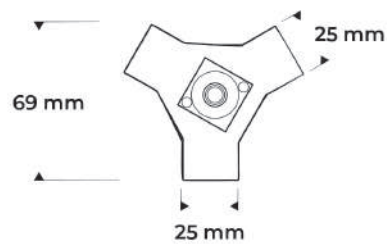

Conector "Y" 4 Caminhos

CÓD.: 10051