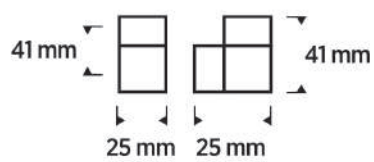

Conector "I"

CÓD.: 10020

Conector "T"

CÓD.: 10014

Conector "L"

CÓD.: 10013