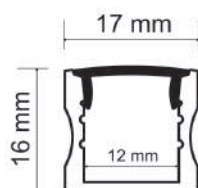

COD. 715

Perfil Polaris

É um perfil de alumínio de sobrepor e embutir no-frame. Ideal para ser aplicado em mobiliários como ripados, prateleiras e bancadas.

Acabamentos disponíveis nas cores: