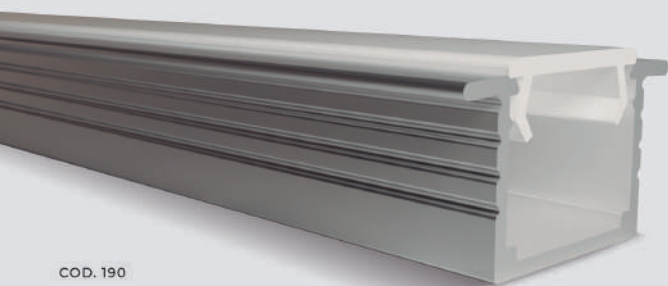

COD. 203

Perfil Indileta

Perfil de embutir, podendo ser usado em armários de cozinha, prateleiras e bancadas. Sua profundidade mínima é de 7mm, sendo um modelo slim, baixo e com fecho em policarbonato (fizado por cima com sistema snap-on). Perfeito para uso em decorações em mobílias e ambientes internos.

Acabamentos disponíveis nas cores:

COD. 190

Perfil Betria

Perfil de embutir, podendo ser usado em armários de cozinha, prateleiras, ripadas e bancadas. Sua profundidade mínima é de 13mm com fecho em policarbonato (fizado por cima com sistema snap-on). Este perfil é perfeitamente adequado para uso em decoração em mobílias e ambientes internos.

Acabamentos disponíveis nas cores:

Perfil Indileta