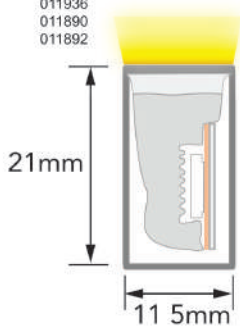

COD: 011891
011936
011890
011892