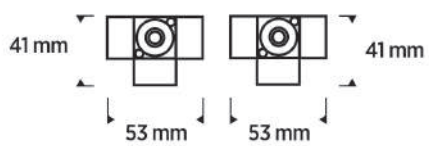

Conector Canto 4 Caminhos

CÓD.: 10023

Conector Canto 5 Caminhos

CÓD.: 10022