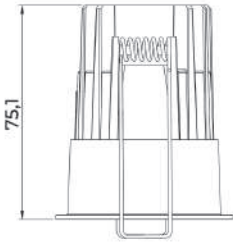

Ø 35

Downlight Hodes - HOD-5W

Dimensão	Recorte	Potência	Temperatura de cor	Lumens	IRC
40x68,7mm	35mm	5W	3000/4000K	400lm	90

Acabamentos disponíveis nas cores:

CE RoHS | IP20 | 100-264V

15° / 24° / 36°

Ø 55

Downlight Hodes - HOD-7W