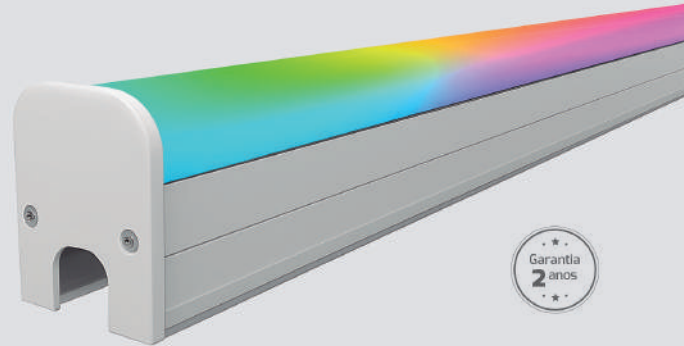

Ribalta RGB Digital DMX

Código	Modelo	Voltagem	Potência	Cor	Medidas
011756	FX 1000	24V	12W	RGB DMX	1000x30x45mm
011757	FX 500	24V	6W	RGB DMX	500x30x45mm
011578	FX 300	24V	4W	RGB DMX	300x30x45mm
011410	Ribalta	24V	4,8W	RGB SPI	500x30x45mm
011443	Ribalta	24V	9,6W	RGB SPI	1000x30x45mm
011862	Ribalta	24V	9,6W	3000K	1000x30x45mm