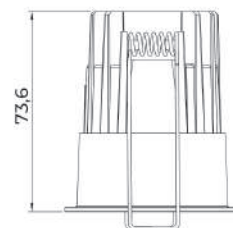

Dimensão	Recorte	Potência	Temperatura de cor	Lumens	IRC
62x75,1mm	55mm	7W	3000/4000K	560lm	90

Acabamentos disponíveis nas cores:

CE RoHS | IP20 | 100-264V

15° / 24° / 36°

Ø 75

Downlight Hodes - HOD-12W

Dimensão	Recorte	Potência	Temperatura de cor	Lumens	IRC
83x83,6mm	75mm	12W	3000/4000K	745lm	90