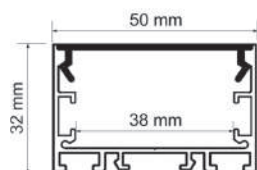

COD. 032

Perfil Atria

Este perfil foi feito para montagem em superfícies ou como pendentes para iluminação de escritórios, lojas e residências. Adequado para iluminação linear com duas ou três fitas de LED.

Acabamentos disponíveis nas cores: