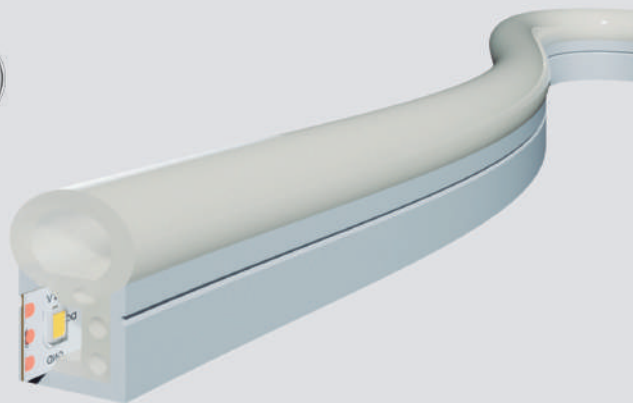

Sistema Vertical

Led Flex - 25x14

Código	Modelo	Lumens	LED	Ângulo	Medidas
0268	LEDFlex	--/--	SEM FITA	120°	Rolo
011875	LEDFlex	800lm	2700K	120°	Custom 1-10m
0268-3	LEDFlex	550lm	3000K	120°	Custom 1-10m
0268-4	LEDFlex	550lm	4000K	120°	Custom 1-10m