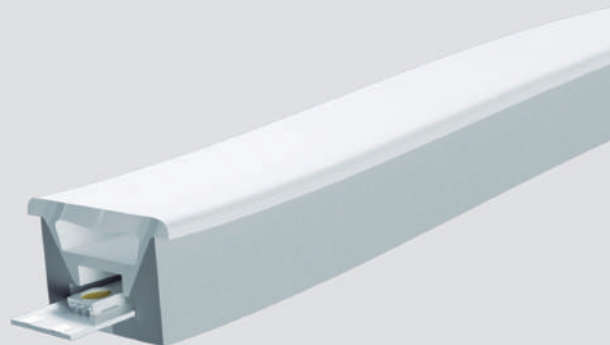

Led Flex - 25x14

Código	Modelo	Lumens	LED	Ângulo	Medidas
0268	LEDFlex	--/--	SEM FITA	120°	Rolo
011875	LEDFlex	800lm	2700K	120°	Custom 1-10m
0268-3	LEDFlex	550lm	3000K	120°	Custom 1-10m
0268-4	LEDFlex	550lm	4000K	120°	Custom 1-10m