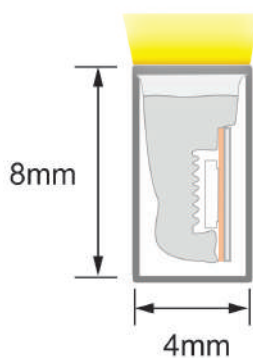

NANO NEON

NanoNeon Flex IP67

Código	Voltagem	Cor	Chip	LED/s	Lumens/m	Potência/m
011762	12V	3000K	SMD	120 LED/s	270	10W/m
011763	12V	4000K	SMD	120 LED/s	270	10W/m