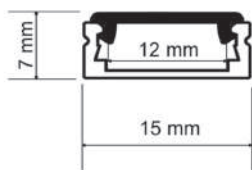

COD. 202

Perfil Dileta

É um perfil destinado para montagem em superfície. Sendo um modelo SLIM no-frame, baixo e com fecho em policarbonato (fixado por cima com sistema snap-on) lhe dá um visual discreto. Este perfil é perfeitamente adequado para o uso em mobílias e decorações internas.

Acabamentos disponíveis nas cores: