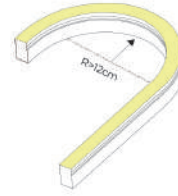

Cód.: 3016

Cód.: 3019

Cód.: 3022

alpertone[®]
LED FLEX

Sistema vertical

Led Flex - 12x12

Código	Modelo	Lumens	LED	Ângulo	Medidas
0257	LEDFlex	--/--	SEM FITA	120°	Rolo
0257-3	LEDFlex	600lm	3000K	120°	Custom 1-10m
0257-4	LEDFlex	600lm	4000K	120°	Custom 1-10m