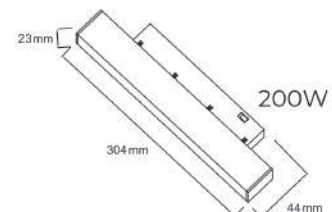

18°

CE RoHS IP20

Magno Spot 6W / 12W

Código	Modelo	Potência	Lumens	Voltagem	IRC	CCT
011149 011151	MS6	6W	360lm	48V	≥90	3000K
011150 011152	MS6	6W	360lm	48V	≥90	4000K
011218 011220	MS12	12W	720lm	48V	≥90	3000K
011219 011221	MS12	12W	720lm	48V	≥90	4000K

Acabamentos disponíveis nas cores:

Trilho Eletrificado Sobrepôr

2 metros - Cód.: 3011
3 metros - Cód.: 3010

Trilho Eletrificado Embutir

2 metros - Cód.: 3014
3 metros - Cód.: 3013

Acabamentos disponíveis nas cores:

Acessórios

Cód.: 3012 - Kit Cabo de Aço Pendente

Fonte 48V

Cód.: 011273

Cód.: 011274

Cód.: 3015

Cód.: 3018

Cód.: 3017

Cód.: 3016

Cód.: 3019

Cód.: 3022