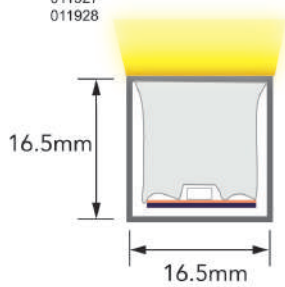

COD: 011935
011937
011927
011928