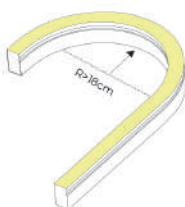

Opção RGB SPI
IP65
IP67
Opção

BRANCO IRC 90 24V Silicone 16W/m

Led Flex - 25x17

Código	Modelo	Lumens	LED	Ângulo	Medidas
0258	LEDFlex	--/--	SEM FITA	120°	Rolo
011872	LEDFlex	800lm	2700K	120°	Custom 1-10m
0258-3	LEDFlex	800lm	3000K	120°	Custom 1-10m
0258-4	LEDFlex	800lm	4000K	120°	Custom 1-10m
0258-5	LEDFlex	variável	RGB SPI	120°	Custom 1-10m

Led Flex - 30x20

Código	Modelo	Lumens	LED	Ângulo	Medidas
0260	LEDFlex	--/--	SEM FITA	120°	Rolo
011873	LEDFlex	800lm	2700K	120°	Custom 1-10m
0260-3	LEDFlex	800lm	3000K	120°	Custom 1-10m
0260-4	LEDFlex	800lm	4000K	120°	Custom 1-10m
0260-5	LEDFlex	variável	RGB SPI	120°	Custom 1-10m

Opção RGB SPI
IP65
IP67
Opção

BRANCO IRC 90 24V Silicone 16W/m

Led Flex - 18x12H

Código	Modelo	Lumens	LED	Ângulo	Medidas
0267	LEDFlex	--/--	SEM FITA	120°	Rolo
0267-3	LEDFlex	600lm	3000K	120°	Custom 1-10m
0267-4	LEDFlex	600lm	4000K	120°	Custom 1-10m

BRANCO IRC 90 24V Silicone 10W/m IP65 Opção