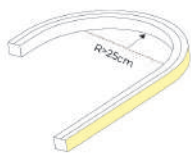

Led Flex - 12x12H

Código	Modelo	Lumens	LED	Ângulo	Medidas
0265	LEDFlex	--/--	SEM FITA	120°	Rolo
0265-3	LEDFlex	600lm	3000K	120°	Custom 1-10m
0265-4	LEDFlex	600lm	4000K	120°	Custom 1-10m