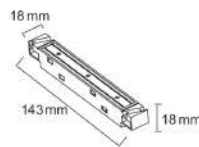

18°

CE RoHS IP20

Magno Spot 6W / 12W

Código	Modelo	Potência	Lumens	Voltagem	IRC	CCT
011149 011151	MS6	6W	360lm	48V	≥90	3000K
011150 011152	MS6	6W	360lm	48V	≥90	4000K
011218 011220	MS12	12W	720lm	48V	≥90	3000K
011219 011221	MS12	12W	720lm	48V	≥90	4000K

Acabamentos disponíveis nas cores:

Trilho Eletrificado Sobrepôr

2 metros - Cód.: 3011
3 metros - Cód.: 3010

Trilho Eletrificado Embutir

2 metros - Cód.: 3014
3 metros - Cód.: 3013

Acabamentos disponíveis nas cores:

Acessórios

Cód.: 3012 - Kit Cabo de Aço Pendente

Fonte 48V

Cód.: 011273

Cód.: 011274

Cód.: 3015

Cód.: 3018

Cód.: 3017

Cód.: 3016

Cód.: 3019

Cód.: 3022