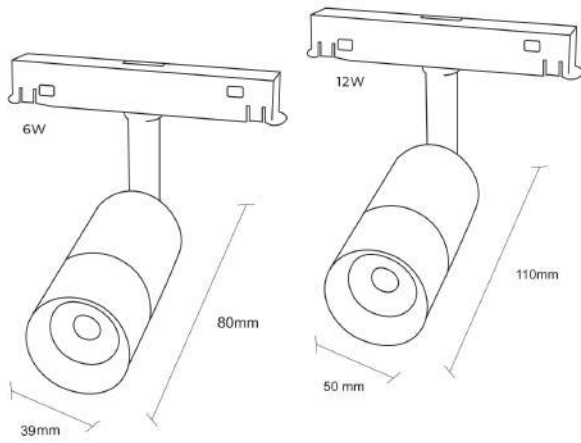

18°

CE RoHS IP20