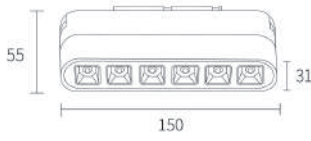

22°

OPÇÃO DIMERIZÁVEL

Voltagem

Magnético

IRC

EC&EP

Longa vida útil

Alta eficiência energia

Vida útil: 30.000 horas | Sem Cintilação do LED