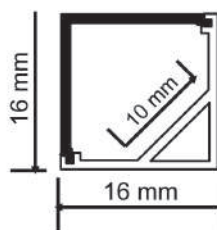

COD. 616

Perfil Sigma

O perfil de alumínio Sigma tem ângulo de 45° e é de sobrepor. O modelo original cria instalações inovadoras, projetando fecho de luz em duas direções, devido ao seu difusor em formato L. Perfeito para aplicações em degrau flutuante, nichos, armários de cozinha, prateleiras e closet.

Acabamentos disponíveis nas cores: