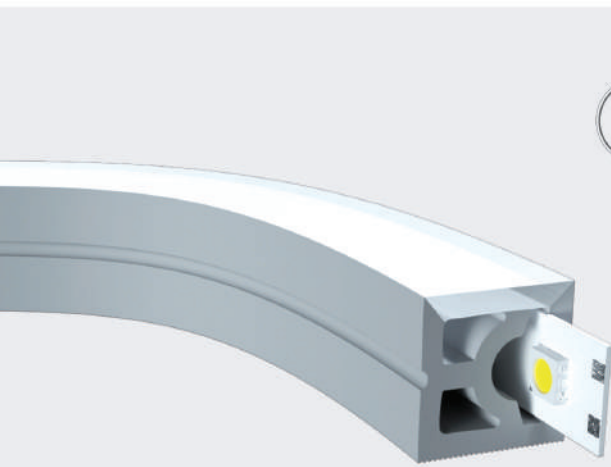

Cód.: 3016

Cód.: 3019

Cód.: 3022

alpertone[®]
LED FLEX

Sistema vertical

Led Flex - 12x12

Código	Modelo	Lumens	LED	Ângulo	Medidas
0257	LEDFlex	--/--	SEM FITA	120°	Rolo
0257-3	LEDFlex	600lm	3000K	120°	Custom 1-10m
0257-4	LEDFlex	600lm	4000K	120°	Custom 1-10m