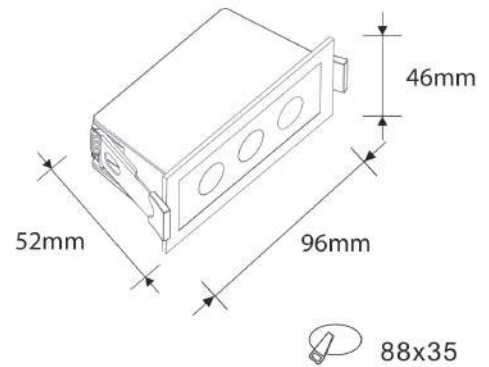

CE RoHS | IP20 | Osram 3030, Ra90 | 100-264V

15° 24° 36°