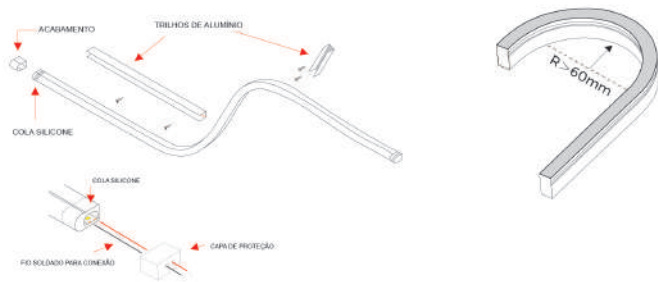

Neon Flex - SKY67

Modelo	Medidas	LED/m	Consumo	Entrada	IP
SKY67	6x12mm	120 SMD	7,4 w/m	12V	67

Código	Entrada	Temperatura	Lumens
● NEONFLEX 01481 - Branco Cristal	12V	8000 K	550 LM
● NEONFLEX 01482 - Branco Neutro	12V	4000 K	550 LM
● NEONFLEX 01483 - Branco Quente	12V	3000 K	550 LM
● NEONFLEX 01484 - Vermelho	12V	625 NM	60 LM
● NEONFLEX 01485 - Azul Escuro	12V	490 NM	30 LM
● NEONFLEX 01486 - Azul Claro	12V	455 NM	30 LM
● NEONFLEX 01487 - Laranja	12V	620 NM	60 LM
● NEONFLEX 01488 - Amarelo	12V	590 NM	60 LM
● NEONFLEX 01489 - Verde	12V	570 NM	150 LM
● NEONFLEX 01410 - Rosa	12V	520 NM	150 LM
● NEONFLEX 01481 - Roxo	12V	450 NM	150 LM
● NEONFLEX 011272 - Branco Quente	24V	3000K	550 LM
● NEONFLEX 02373 - Branco Momo	24V	4000K	550 LM
● NEONFLEX 011354 - Branco Cristal	24V	8000K	550 LM

Acessórios de Montagem:

Perfil U PVC Preto	Perfil U PVC Branco	Perfil U Alumínio Cinza/Preto	Perfil F Alumínio Cinza
CÓD.: 0626P	CÓD.: 0626B	CÓD.: 0400/0398	CÓD.: 0300

Instalação:

Neon Flex - SKY65

Modelo	Medidas	LED/m	Consumo	Entrada	IP
SKY65	6x12mm	120 SMD	8 w/m	12V	65

Código	Entrada	Temperatura	Lumens
● NEONFLEX 1501 - Branco Cristal	12V	6000 K	350 lm/m
● NEONFLEX 1509 - Branco Neutro	12V	4000 K	350 lm/m
● NEONFLEX 1502 - Branco Quente	12V	3000 K	350 lm/m
● NEONFLEX 1503 - Vermelho	12V	625 NM	60 lm/m
● NEONFLEX 1507 - Verde	12V	570 NM	100 lm/m
● NEONFLEX 1506 - Laranja	12V	590 NM	60 lm/m
● NEONFLEX 1505 - Azul Escuro	12V	490 NM	60 lm/m
● NEONFLEX 1504 - Rosa	12V	520 NM	60 lm/m

*Usado apenas em áreas internas