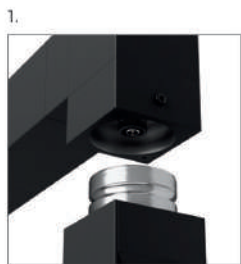

Instalação

Instalação rápida e fácil com conectores de encaixe e parafusos Allen para trava de fechamento.

ROTAÇÃO 360°
PERMITE UMA ILUMINAÇÃO
DIRETA E INDIRETA

LENTE DIFUSORA
PERMITE UMA ILUMINAÇÃO
CONSTANTE E LINEAR

A BORDA BISELADA AJUDA A REDUZIR
O BRILHO E CRIA UMA ESTÉTICA
LIMPA E MODERNA