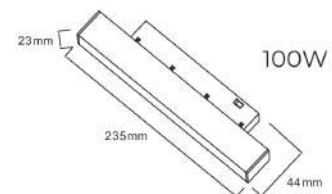

18°

CE RoHS IP20

Magno Spot 6W / 12W

Código	Modelo	Potência	Lumens	Voltagem	IRC	CCT
011149 011151	MS6	6W	360lm	48V	≥90	3000K
011150 011152	MS6	6W	360lm	48V	≥90	4000K
011218 011220	MS12	12W	720lm	48V	≥90	3000K
011219 011221	MS12	12W	720lm	48V	≥90	4000K

Acabamentos disponíveis nas cores:

Trilho Eletrificado Sobrepôr

2 metros - Cód.: 3011
3 metros - Cód.: 3010

Trilho Eletrificado Embutir

2 metros - Cód.: 3014
3 metros - Cód.: 3013

Acabamentos disponíveis nas cores:

Acessórios

Cód.: 3012 - Kit Cabo de Aço Pendente

Fonte 48V

Cód.: 011273

Cód.: 011274

Cód.: 3015

Cód.: 3018

Cód.: 3017

Cód.: 3016

Cód.: 3019

Cód.: 3022