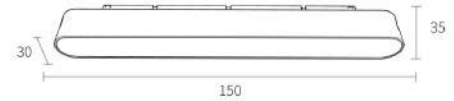

OPÇÃO DIMERIZÁVEL

Código	Modelo	Potência	Voltagem de Entrada	Dimensão	Cores
011173	F100W	100W	110-220V	C150*L30*A35mm	PRETO
011432	F100W	100W	110-220V	C150*L30*A35mm	BRANCO
011174	F200W	200W	110-220V	C300*L30*A25mm	PRETO
011433	F200W	200W	110-220V	C150*L30*A35mm	BRANCO

Acabamentos disponíveis nas cores:

Voltagem

Magnético

EC&EP

Longa vida útil

Alta eficiência energia

18°

OPÇÃO DIMERIZÁVEL