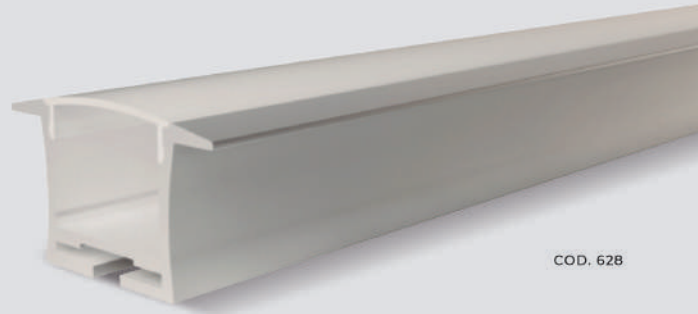

Acabamentos disponíveis nas cores:

Perfil Rigel

Perfil Antares

Perfil Vega

COD. 628

Perfil Maya

O perfil de alumínio modelo Maya é utilizado para ser embutido no gesso. A montagem é feita no teto e em paredes com sistema de presilhas, fecho em policarbonato, fixado com sistema snap-on