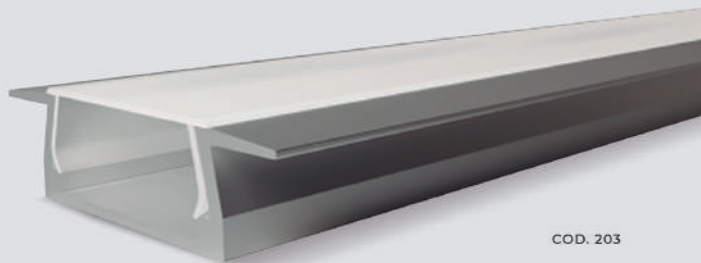

Acabamentos disponíveis nas cores:

COD. 715

Perfil Polaris

É um perfil de alumínio de sobrepor e embutir no-frame. Ideal para ser aplicado em mobiliários como ripados, prateleiras e bancadas.

Acabamentos disponíveis nas cores: