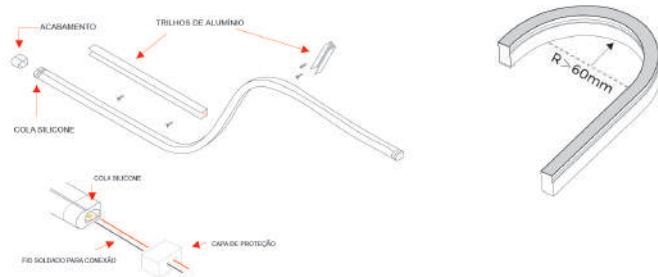

Instalação:

Neon Flex - SKY65

Modelo	Medidas	LED/m	Consumo	Entrada	IP
SKY65	6x12mm	120 SMD	8 w/m	12V	65

Código	Entrada	Temperatura	Lumens
● NEONFLEX 1501 - Branco Cristal	12V	6000 K	350 lm/m
● NEONFLEX 1509 - Branco Neutro	12V	4000 K	350 lm/m
● NEONFLEX 1502 - Branco Quente	12V	3000 K	350 lm/m
● NEONFLEX 1503 - Vermelho	12V	625 NM	60 lm/m
● NEONFLEX 1507 - Verde	12V	570 NM	100 lm/m
● NEONFLEX 1506 - Laranja	12V	590 NM	60 lm/m
● NEONFLEX 1505 - Azul Escuro	12V	490 NM	60 lm/m
● NEONFLEX 1504 - Rosa	12V	520 NM	60 lm/m

*Usado apenas em áreas internas