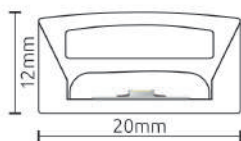

Led Flex - 20x12

Código	Modelo	Lumens	LED	Ângulo	Medidas
0256	LEDFlex	--/--	SEM FITA	120°	Rolo
011871	LEDFlex	800lm	2700K	120°	Custom 1-10m
0256-3	LEDFlex	800lm	3000K	120°	Custom 1-10m
0256-4	LEDFlex	800lm	4000K	120°	Custom 1-10m