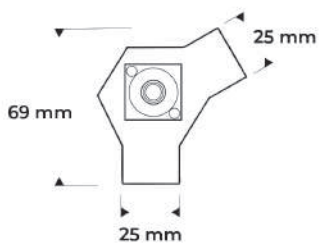

Conector "V" 3 Caminhos

CÓD.: 10050