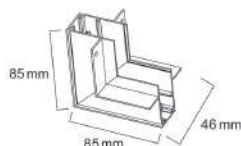

18°

CE RoHS IP20

Magno Spot 6W / 12W

Código	Modelo	Potência	Lumens	Voltagem	IRC	CCT
011149 011151	MS6	6W	360lm	48V	≥90	3000K
011150 011152	MS6	6W	360lm	48V	≥90	4000K
011218 011220	MS12	12W	720lm	48V	≥90	3000K
011219 011221	MS12	12W	720lm	48V	≥90	4000K

Acabamentos disponíveis nas cores:

Trilho Eletrificado Sobrepôr

2 metros - Cód.: 3011
3 metros - Cód.: 3010

Trilho Eletrificado Embutir

2 metros - Cód.: 3014
3 metros - Cód.: 3013

Acabamentos disponíveis nas cores:

Acessórios

Cód.: 3012 - Kit Cabo de Aço Pendente

Fonte 48V

Cód.: 011273

Cód.: 011274

Cód.: 3015

Cód.: 3018

Cód.: 3017

Cód.: 3016

Cód.: 3019

Cód.: 3022