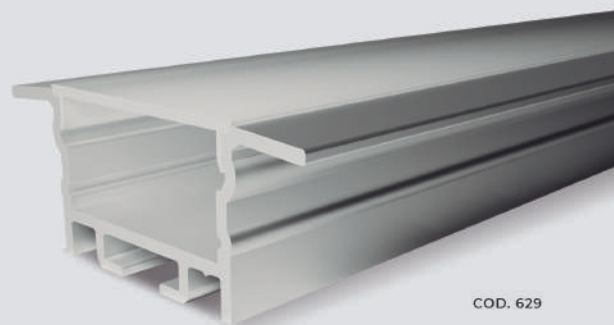

COD. 629

Perfil Vênus

Perfil de alumínio de embutir, especialmente projetado para iluminação no gesso por possuir uma altura ideal de 15mm que não interfere na estrutura metálica do gesso nesse padrão. A versatilidade é uma característica básica deste perfil, podendo ser utilizado em salas, corredores, quartos e áreas comerciais.

Acabamentos disponíveis nas cores: