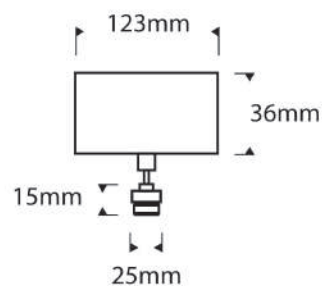

Canopla Baixa com Fonte 80w + Cabo 3m com Plug

CÓD.: 10043

Canopla Alta com Fonte 80w + Cabo 3m com Plug

CÓD.: 10045

24°

Spot Duplo

CÓD.: 0357