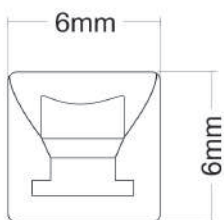

Mini Neon

Código	Temperatura	Entrada	Lumens	Consumo
011747 / 011502	2700K	12V / 24V	550 lm/m	8 w/m
011197 / 011390	3000K	12V / 24V	550 lm/m	8 w/m
011198 / 011391	4000K	12V / 24V	550 lm/m	8 w/m
011199 / 011933	8000K	12V / 24V	550 lm/m	8 w/m