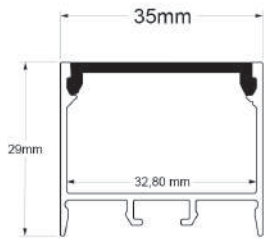

Perfil Libra

É um perfil de sobrepor utilizado para sobrepor em superfícies, perfeito para aplicação em escritórios comerciais, lojas e residências. Pode ser usado suspenso, possibilitando vários formatos de luminárias pendentes.

Acabamentos disponíveis nas cores:

COD. 038

Perfil Dual

É um perfil suspenso perfeito para aplicação residencial e comercial, com iluminação superior e inferior perfeita para uma iluminação prática do ambiente.

Acabamentos disponíveis nas cores: