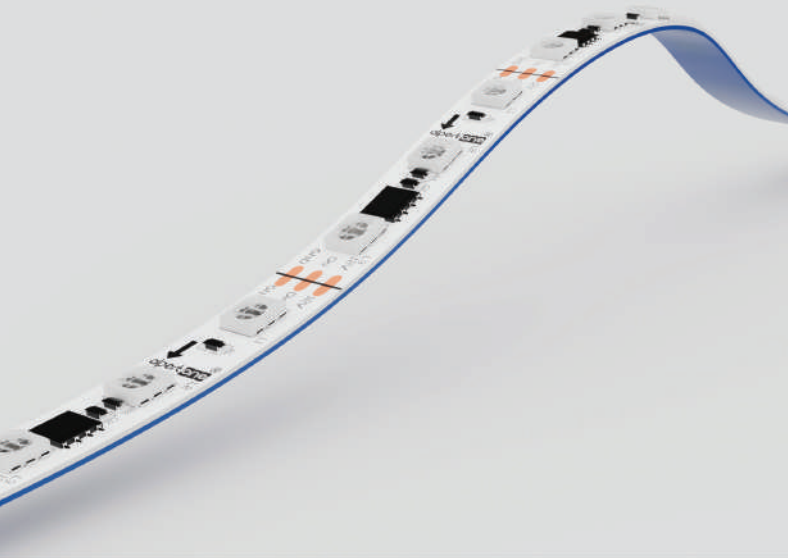

Fita de LED NODRIVE

Código IP20	Voltagem	Cor	CHIP	LED/s	Lumens/m	Potência/m
011401	110V	3000K	2835	120LEDs/m	550	7,5W/m
011402	110V	4000K	2835	120LEDs/m	550	7,5W/m
011403	110V	6000K	2835	120LEDs/m	550	7,5W/m
011404	220V	3000K	2835	121LEDs/m	550	7,5W/m
011405	220V	4000K	2835	122LEDs/m	550	7,5W/m
011406	220V	6000K	2835	123LEDs/m	550	7,5W/m

Fita de LED RGB

Código IP20	Voltagem	Cor	CHIP	LED/s	Lumens/m	Potência/m
075	12V	RGB ANALÓGICO	5050	60LEDs/m	VARIÁVEL	14,4W/m
07510	12V	RGB ANALÓGICO	3535	120LEDs/m	VARIÁVEL	12W/m
0303	12V	RGB DIGITAL	5050	60LEDs/m	VARIÁVEL	14,4W/m
0411	24V	RGB DIGITAL + IC	5050	60LEDs/m	VARIÁVEL	16W/m