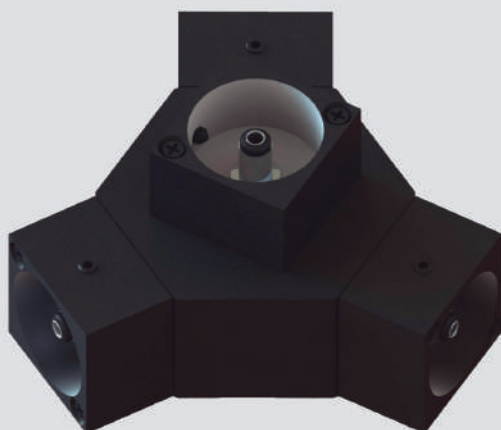

Conector "Y" 4 Caminhos

CÓD.: 10051