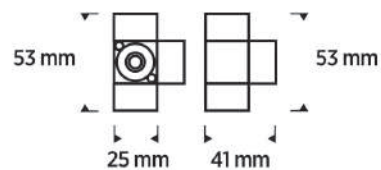

Conector Canto 3 Caminhos

CÓD.: 10015

Conector Canto 4 Caminhos

CÓD.: 10023

Conector Canto 5 Caminhos

CÓD.: 10022