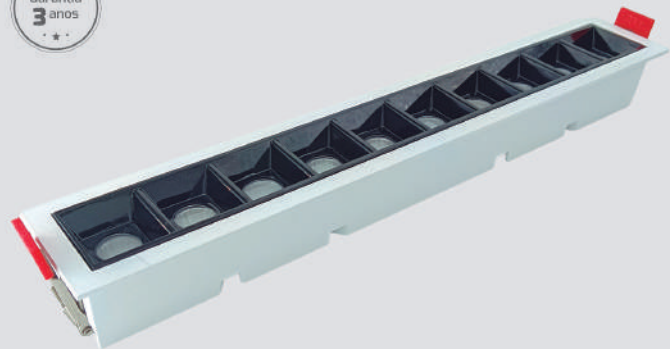

36° Não Ajustável

OPÇÃO DIMERIZÁVEL

139x37mm

CE RoHS IP20 100-264V

Downlight Durell - LLB 10W

Dimensão	Recorte	Potência	Temperatura de cor	Lumens	IRC
156x45x35mm	139x37mm	10W	3000/4000K	950lm	90

Acabamentos disponíveis nas cores: