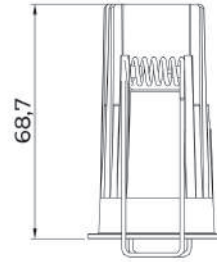

Downlight Durell - LLB-S 10W

Dimensão	Recorte	Potência	Temperatura de cor	Lumens	IRC
156x45x35mm	148x45mm	10W	3000/4000K	950lm	90

Acabamentos disponíveis nas cores:

Downlight Durell - LLB-S 20W

Dimensão	Recorte	Potência	Temperatura de cor	Lumens	IRC
280x45x35mm	282x45mm	20W	3000/4000K	1700lm	90

Ø 35

Downlight Hodes - HOD-5W

Dimensão	Recorte	Potência	Temperatura de cor	Lumens	IRC
40x68,7mm	35mm	5W	3000/4000K	400lm	90

Acabamentos disponíveis nas cores:

CE RoHS | IP20 | 100-264V

15° / 24° / 36°

Ø 55

Downlight Hodes - HOD-7W