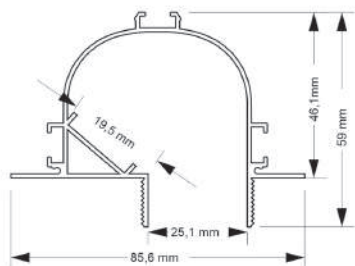

COD. 0400B

Perfil Capella

O perfil de alumínio Capella é um perfil "NO FRAME" ou "SEM ABAS", ele foi desenvolvido para aplicação no gesso sem resaltos, deixando o teto de gesso totalmente linear e clean. Sua aplicação tende a ser em salas, cozinhas e quartos.

Acabamentos disponíveis nas cores:

COD. 8015

Perfil Ascella

O perfil de alumínio Ascella possui lugar para aplicação de fita de LED em ambos os lados de forma indireta, o que permite que a luz seja distribuída de forma homogênea e sem sombras. O perfil permite adicionar uma fonte Ultra Slim Alpertone em seu interior para facilitar a instalação elétrica. Não possui vedação contra água, esteja atento para aplicação em áreas internas ou externas.

Acabamentos disponíveis nas cores:

Perfil Ascella