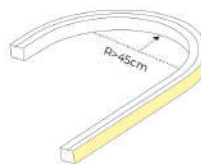

Opção RGB SPI
IP65
IP67
Opção

BRANCO IRC 90 24V Silicone 16W/m

Led Flex - 25x17

Código	Modelo	Lumens	LED	Ângulo	Medidas
0258	LEDFlex	--/--	SEM FITA	120°	Rolo
011872	LEDFlex	800lm	2700K	120°	Custom 1-10m
0258-3	LEDFlex	800lm	3000K	120°	Custom 1-10m
0258-4	LEDFlex	800lm	4000K	120°	Custom 1-10m
0258-5	LEDFlex	variável	RGB SPI	120°	Custom 1-10m

Led Flex - 30x20

Código	Modelo	Lumens	LED	Ângulo	Medidas
0260	LEDFlex	--/--	SEM FITA	120°	Rolo
011873	LEDFlex	800lm	2700K	120°	Custom 1-10m
0260-3	LEDFlex	800lm	3000K	120°	Custom 1-10m
0260-4	LEDFlex	800lm	4000K	120°	Custom 1-10m
0260-5	LEDFlex	variável	RGB SPI	120°	Custom 1-10m

Opção RGB SPI
IP65
IP67
Opção

BRANCO IRC 90 24V Silicone 16W/m

Led Flex - 18x12H

Código	Modelo	Lumens	LED	Ângulo	Medidas
0267	LEDFlex	--/--	SEM FITA	120°	Rolo
0267-3	LEDFlex	600lm	3000K	120°	Custom 1-10m
0267-4	LEDFlex	600lm	4000K	120°	Custom 1-10m

BRANCO IRC 90 24V Silicone 10W/m IP65 Opção