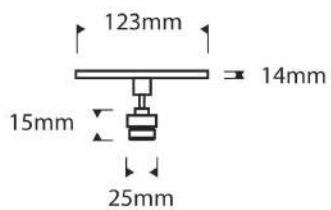

Canopla Baixa com Fonte 80w + Cabo 3m com Plug

CÓD.: 10043

Canopla Alta com Fonte 80w + Cabo 3m com Plug

CÓD.: 10045

24°

Spot Duplo

CÓD.: 0357