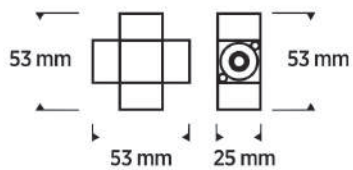

Conector "X" 4 Caminhos

CÓD.: 10019