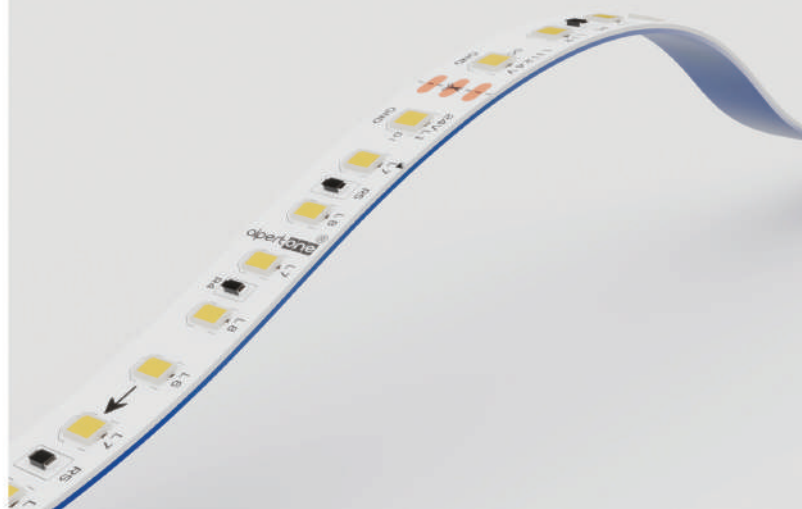

Fita de LED SEQUENCIAL

Código IP20	Voltagem	Cor	CHIP	LED/s	Lumens/m	Potência/m
0222	24V	3000K	2835	120LEDs/m	1250	10W/m
0223	24V	4000K	2835	120LEDs/m	1250	10W/m
0410	24V	6000K	2835	120LEDs/m	1250	10W/m