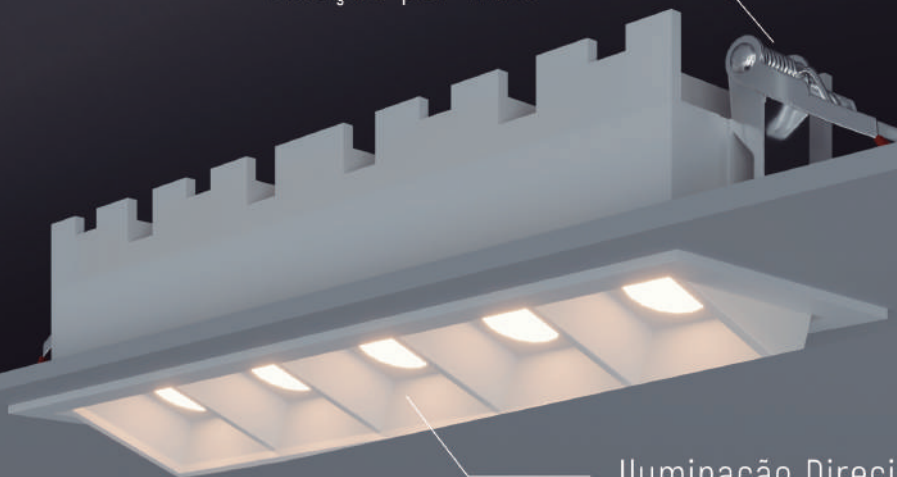

CE RoHS IP20 100-264V

Fixação por mola