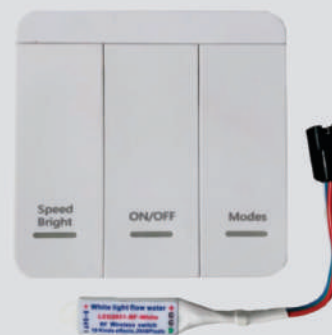

Acessórios

Controlador/Interruptor Fita de LED SPI Sequencial

CÓD.: 0254

Compatível com fita digital SPI CCT, o controlador permite ajustar com precisão a intensidade luminosa da fita, oferecendo diversos efeitos integrados, todos com opção de regulagem de velocidade. O sistema de pareamento suporta até 4 receptores simultâneos, garantindo maior flexibilidade e praticidade na instalação.