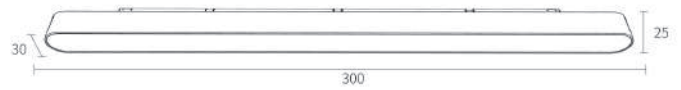

OPÇÃO DIMERIZÁVEL

Código	Modelo	Potência	Voltagem de Entrada	Dimensão	Cores
011173	F100W	100W	110-220V	C150*L30*A35mm	PRETO
011432	F100W	100W	110-220V	C150*L30*A35mm	BRANCO
011174	F200W	200W	110-220V	C300*L30*A25mm	PRETO
011433	F200W	200W	110-220V	C150*L30*A35mm	BRANCO

Acabamentos disponíveis nas cores:

Voltagem

Magnético

EC&EP

Longa vida útil

Alta eficiência energia

18°

OPÇÃO DIMERIZÁVEL