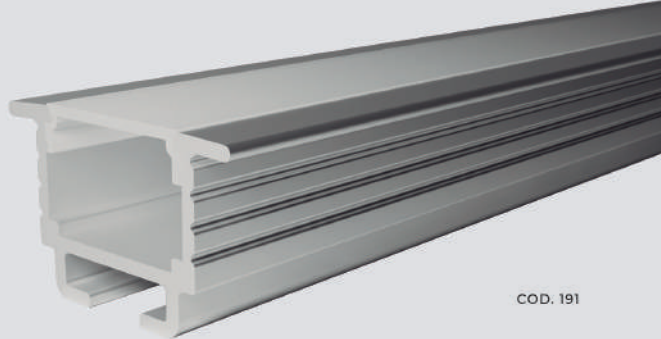

COD. 191

Perfil Linx

Esse perfil veio como uma versão do já conhecido Bétria, só que agora com o trilho para as presilhas de mola, facilitando assim sua aplicação no gesso. Sua lente de policarbonato garante uma dispersão uniforme da luz além de possuir proteção contra danos causados pelos raios UVs.

Acabamentos disponíveis nas cores: