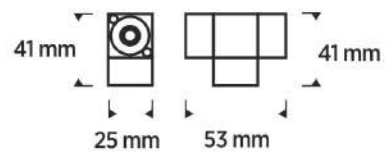

Conector "L"

CÓD.: 10013