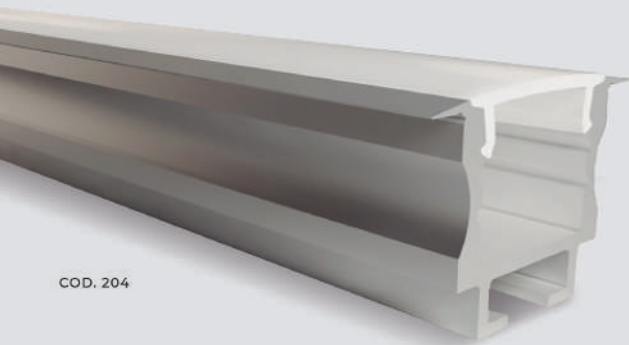

COD. 204

Perfil Bellatrix

Esse é um perfil arquitetônico feito em alumínio para ser embutido no gesso, fazer modelagem em teto e parede. O Bellatrix foi desenvolvido para ser aplicado em espaços comerciais e residenciais.

Acabamentos disponíveis nas cores: