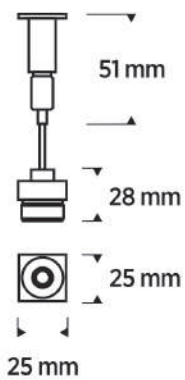

Plug de Sustentação 3 metros

CÓD.: 10012