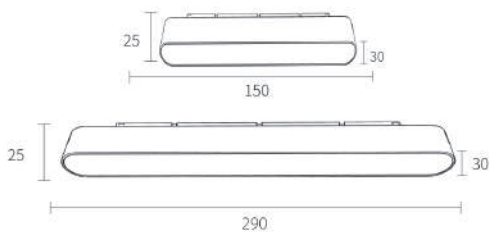

Código	Modelo	Potência	Lumens	Dimensão	LED	CCT
011277 011279	ODC150-10W	10W	400lm	C150*L30*A25mm	OSRAM	3000K
011278 011280	ODC150-10W	10W	400lm	C150*L30*A25mm	OSRAM	4000K
011281 011283	ODS300-20W	20W	800lm	C300*L30*A25mm	OSRAM	3000K
011282 011284	ODS300-20W	20W	800lm	C300*L30*A25mm	OSRAM	4000K

Acabamentos disponíveis nas cores:

Voltagem

Magnético

IRC

EC&EP

Longa vida útil

Alta eficiência energia

Vida útil: 30.000 horas | Sem Cintilação do LED

113°